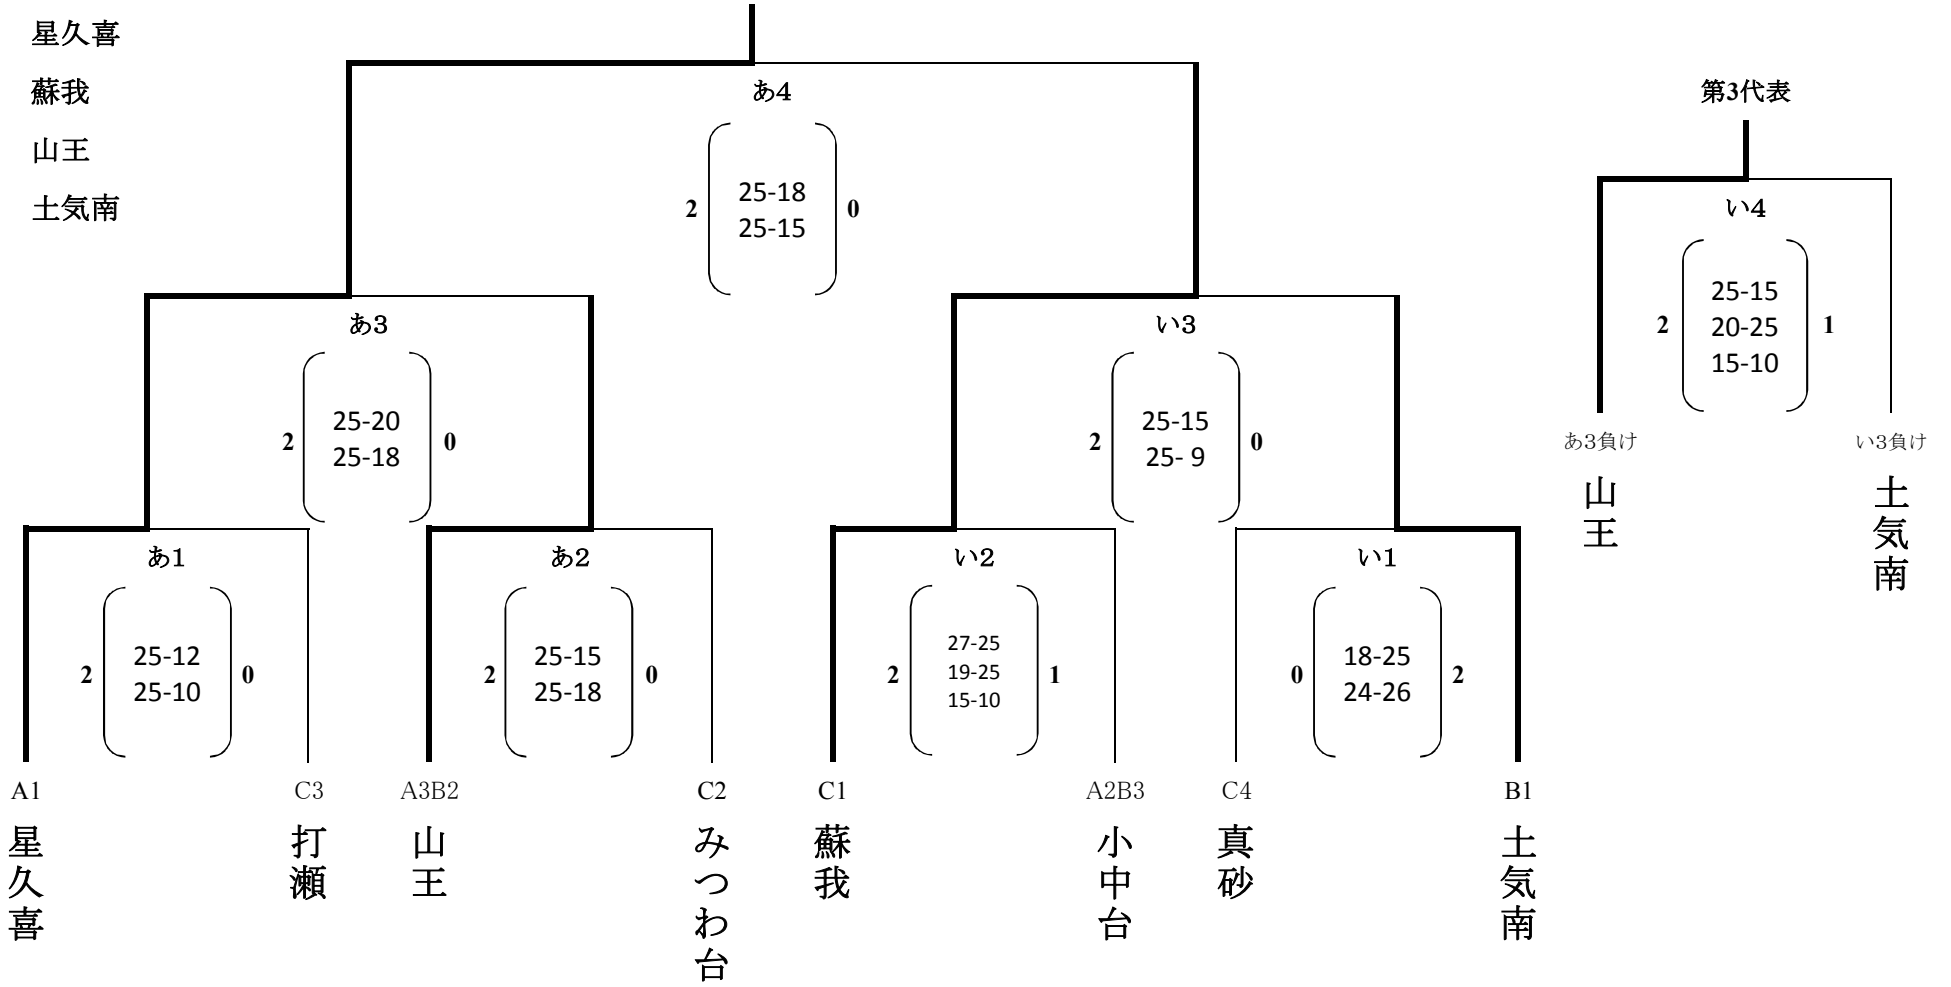

大会名 平成28年度 千葉市中学校バレーボール1年生大会 予選結果

A ブロック

B ブロック

1	星久喜	2	25	-	13	小中台	1	土気南	2	25	-	23	山王
			25	-	9					0	19	-	
2	小中台	2	25	-	12	幕張・磯辺	2	土気南	2	25	-	9	加曽利
			25	-	6					0	20	-	
3	星久喜	2	25	-	11	幕張・磯辺	3	山王	2	21	-	25	加曽利
			25	-	12					0	25	-	
A2位 B3位	小中台	2	25	-	18	加曽利	B2位 A3位	山王	2	25	-	18	幕張・磯辺
			25	-	13					0	25	-	

C ブロック

1	打瀬	2	25	-	22	みつわ台	6	蘇我	2	25	-	16	千葉大附属
			17	-	25					1	25	-	
2	蘇我	2	25	-	16	真砂	7	蘇我	2	25	-	4	打瀬
			25	-	17					0	25	-	
3	みつわ台	2	27	-	25	千葉大附属	8	千葉大附属	2	23	-	25	真砂
			25	-	19					0	25	-	
4	真砂	2	25	-	21	打瀬	9	蘇我	2	25	-	17	みつわ台
			25	-	23					0	25	-	
5	みつわ台	2	22	-	25	真砂	10	打瀬	2	25	-	20	千葉大附属
			25	-	21					1	15	-	

平成28年度 千葉市中学校バレーボール1年生大会 中央大会(男子)

- 1位 星久喜
- 2位 蘇我
- 3位 山王
- 3位 土気南

大会名 平成28年度 千葉市中学校バレーボール1年生大会

女子結果

ブロック予選・ブロック決勝

A ブロック a				A ブロック b				B ブロック a				B ブロック b			
1	蘇我	2	25 - 13 25 - 4 0 天戸	1	小中台	2	25 - 18 25 - 11 0 こてはし台	1	都賀	2	25 - 14 25 - 13 0 千葉大附属	1	有吉	2	25 - 15 25 - 22 0 泉谷
2	幕張本郷 松ヶ丘	2	25 - 16 25 - 6 0 幸町第二	2	小中台	2	25 - 2 25 - 2 0 稲浜	2	末広	2	25 - 16 27 - 25 0 千葉大附属	2	轟町	2	23 - 6 25 - 1 土気南 15 - 13
3	天戸	2	25 - 18 25 - 21 0 幸町第二	3	こてはし台	2	25 - 0 25 - 12 0 稲浜	3	都賀	2	25 - 10 25 - 16 0 末広	3	花見川	2	25 - 9 25 - 16 0 泉谷
4	蘇我	2	25 - 14 25 - 15 0 椿森	4	幕張	2	25 - 11 25 - 4 0 打瀬	4	若松	2	25 - 9 25 - 14 0 おゆみ野南	4	轟町	2	25 - 14 25 - 17 0 真砂
5	蘇我	2	25 - 6 25 - 17 0 幕張本郷 松ヶ丘	5	幕張	2	25 - 13 25 - 18 0 土気	5	大椎	2	14 - 25 25 - 18 1 若松 16 - 14	5	花見川	2	25 - 21 25 - 18 0 有吉
6	椿森	2	25 - 20 25 - 18 0 天戸	6	土気	2	25 - 6 25 - 21 0 打瀬	6	大椎	2	25 - 10 25 - 11 0 おゆみ野南	6	土気南	2	12 - 25 25 - 20 1 真砂 15 - 5
7	椿森	2	25 - 20 25 - 18 0 幸町第二	7	小中台	2	25 - 8 25 - 13 0 土気	7	若松	2	25 - 11 25 - 12 0 都賀	7	花見川	2	25 - 18 25 - 16 0 土気南
8	幕張本郷 松ヶ丘	2	25 - 14 22 - 25 1 天戸 15 - 8	8	こてはし台	2	25 - 19 20 - 25 1 幕張 15 - 9	8	大椎	2	25 - 4 25 - 8 0 末広	8	轟町	2	25 - 23 25 - 21 0 有吉
9	幕張本郷 松ヶ丘	2	25 - 11 27 - 25 0 椿森	9				9				9			
10	蘇我	2	25 - 14 25 - 7 0 幸町第二	10				10				10			