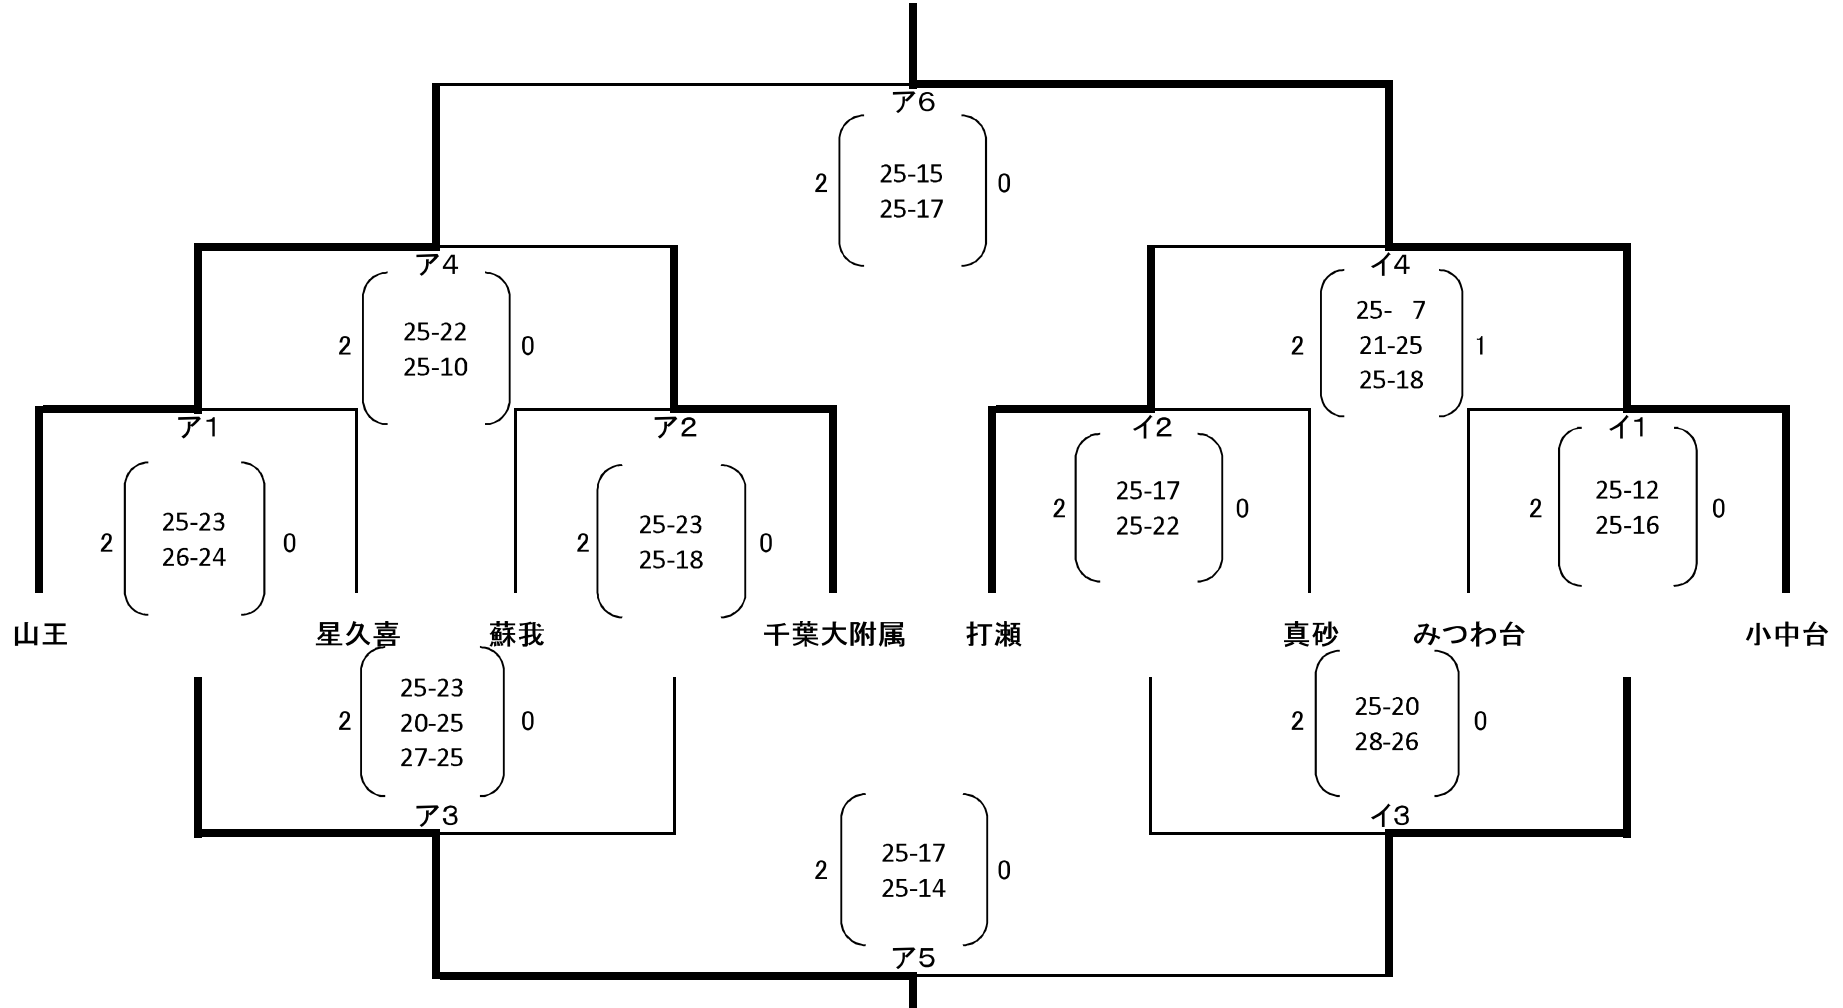

平成28年度 千葉市中学校バレーボール選手権大会及び千葉市民体育大会 中央大会トーナメント

第1代表

第3代表

第5代表

A ブロック a				A ブロック b				B ブロック a				B ブロック b							
1	緑が丘	2	25 - 7 25 - 12 0	草野	1	天戸	2	25 - 17 25 - 13 0	生浜	1	松ヶ丘	2	25 - 8 25 - 6 0	有吉	1	幕張	2	25 - 4 25 - 9 0	横橋
2	緑が丘	2	25 - 16 25 - 16 0	誉田	2	天戸	2	24 - 26 25 - 16 1 25 - 21	緑町	2	朝日ヶ丘	2	15 - 25 25 - 21 1 25 - 23	泉谷	2	幕張	2	25 - 12 25 - 14 0	打瀬
3	誉田	2	23 - 25 25 - 16 1 25 - 10	草野	3	生浜	2	25 - 21 25 - 9 0	緑町	3	松ヶ丘	2	25 - 8 25 - 8 0	加曾利	3	打瀬	2	25 - 12 25 - 19 0	横橋
4	小中台	2	25 - 22 25 - 10 0	花見川	4	土気南	2	25 - 9 25 - 9 0	土気	4	若松	2	25 - 4 25 - 7 0	泉谷	4	おゆみ野南	2	25 - 10 25 - 17 0	白井
5	緑が丘	2	25 - 9 25 - 6 0	花見川	5	土気南	2	25 - 8 25 - 9 0	貝塚	5	有吉	2	25 - 9 25 - 15 0	加曾利	5	おゆみ野南	2	25 - 10 25 - 22 0	末広
6	誉田	2	28 - 26 25 - 19 0	小中台	6	土気	2	25 - 11 25 - 2 0	貝塚	6	若松	2	25 - 4 25 - 11 0	朝日ヶ丘	6	白井	2	25 - 16 25 - 23 0	末広
7					7	天戸	2	12 - 25 25 - 15 1 25 - 16	土気	7	松ヶ丘	2	25 - 11 25 - 10 0	朝日ヶ丘	7	幕張	2	25 - 13 25 - 12 0	白井
8					8	生浜	2	23 - 25 25 - 12 1 25 - 11	土気南	8	若松	2	25 - 9 25 - 16 0	有吉	8	おゆみ野南	2	25 - 15 25 - 8 0	打瀬

C ブロック a				C ブロック b				D ブロック a				D ブロック b							
1	都賀	2	- -	さつきが丘	1	椿森	2	20 - 25 25 - 22 1 25 - 19	秀英	1	新宿	2	25 - 17 25 - 9 0	稲浜	1	星久喜	2	26 - 24 16 - 25 1 25 - 10	真砂
2	幕張本郷	2	- -	さつきが丘	2	幕張西	2	25 - 14 23 - 25 1 30 - 28	秀英	2	花園	2	25 - 4 25 - 4 0	新宿	2	星久喜	2	25 - 11 22 - 25 1 25 - 14	千葉大附属
3	都賀	2	- -	幕張本郷	3	椿森	2	25 - 18 22 - 25 1 25 - 16	幕張西	3	花園	2	25 - 3 25 - 4 0	稲浜	3	真砂	2	25 - 19 25 - 13 0	千葉大附属
4	高洲第二	2	- -	磯辺	4	こてはし台	2	25 - 18 25 - 13 0	越智	4	蘇我	2	25 - 11 25 - 8 0	幸町第二	4	大椎	2	25 - 10 25 - 7 0	葛城
5	磯辺	2	- -	みつわ台	5	越智	2	25 - 13 25 - 5 0	県立千葉	5	山王	2	25 - 12 25 - 13 0	幸町第二	5	轟町	2	27 - 25 20 - 25 1 26 - 24	大椎
6	みつわ台	2	- 1 -	高洲第二	6	こてはし台	2	25 - 15 25 - 11 0	県立千葉	6	山王	2	25 - 9 25 - 20 0	蘇我	6	轟町	2	25 - 8 25 - 4 0	葛城
7	都賀	2	- -	磯辺	7	越智	2	25 - 20 25 - 13 0	椿森	7	花園	2	25 - 4 25 - 6 0	蘇我	7	大椎	2	25 - 16 25 - 17 0	星久喜
8	幕張本郷	2	- -	高洲第二	8	こてはし台	2	25 - 14 25 - 8 0	幕張西	8	山王	2	25 - 9 25 - 3 0	新宿	8	轟町	2	25 - 11 25 - 13 0	真砂