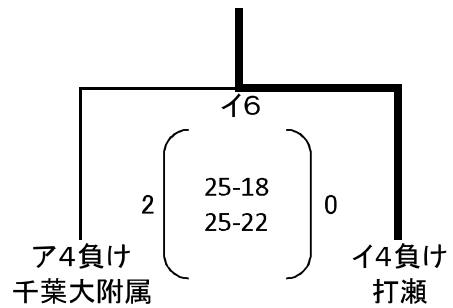

平成28年度 千葉市中学校バレーボール選手権大会及び千葉市民体育大会 中央大会トーナメント

第1代表

第3代表

第5代表

A ブロック a				A ブロック b				B ブロック a				B ブロック b							
1	緑が丘	2	25 - 7 25 - 12 0	草野	1	天戸	2	25 - 17 25 - 13 0	生浜	1	松ヶ丘	2	25 - 8 25 - 6 0	有吉	1	幕張	2	25 - 4 25 - 9 0	横橋
2	緑が丘	2	25 - 16 25 - 16 0	誉田	2	天戸	2	24 - 26 25 - 16 1 25 - 21	緑町	2	朝日ヶ丘	2	15 - 25 25 - 21 1 25 - 23	泉谷	2	幕張	2	25 - 12 25 - 14 0	打瀬
3	誉田	2	23 - 25 25 - 16 1 25 - 10	草野	3	生浜	2	25 - 21 25 - 9 0	緑町	3	松ヶ丘	2	25 - 8 25 - 8 0	加曾利	3	打瀬	2	25 - 12 25 - 19 0	横橋
4	小中台	2	25 - 22 25 - 10 0	花見川	4	土気南	2	25 - 9 25 - 9 0	土気	4	若松	2	25 - 4 25 - 7 0	泉谷	4	おゆみ野南	2	25 - 10 25 - 17 0	白井
5	緑が丘	2	25 - 9 25 - 6 0	花見川	5	土気南	2	25 - 8 25 - 9 0	貝塚	5	有吉	2	25 - 9 25 - 15 0	加曾利	5	おゆみ野南	2	25 - 10 25 - 22 0	末広
6	誉田	2	28 - 26 25 - 19 0	小中台	6	土気	2	25 - 11 25 - 2 0	貝塚	6	若松	2	25 - 4 25 - 11 0	朝日ヶ丘	6	白井	2	25 - 16 25 - 23 0	末広
7					7	天戸	2	12 - 25 25 - 15 1 25 - 16	土気	7	松ヶ丘	2	25 - 11 25 - 10 0	朝日ヶ丘	7	幕張	2	25 - 13 25 - 12 0	白井
8					8	生浜	2	23 - 25 25 - 12 1 25 - 11	土気南	8	若松	2	25 - 9 25 - 16 0	有吉	8	おゆみ野南	2	25 - 15 25 - 8 0	打瀬

C ブロック a				C ブロック b				D ブロック a				D ブロック b							
1	都賀	2	- -	さつきが丘	1	椿森	2	20 - 25 25 - 22 1 25 - 19	秀英	1	新宿	2	25 - 17 25 - 9 0	稲浜	1	星久喜	2	26 - 24 16 - 25 1 25 - 10	真砂
2	幕張本郷	2	- -	さつきが丘	2	幕張西	2	25 - 14 23 - 25 1 30 - 28	秀英	2	花園	2	25 - 4 25 - 4 0	新宿	2	星久喜	2	25 - 11 22 - 25 1 25 - 14	千葉大附属
3	都賀	2	- -	幕張本郷	3	椿森	2	25 - 18 22 - 25 1 25 - 16	幕張西	3	花園	2	25 - 3 25 - 4 0	稲浜	3	真砂	2	25 - 19 25 - 13 0	千葉大附属
4	高洲第二	2	- -	磯辺	4	こてはし台	2	25 - 18 25 - 13 0	越智	4	蘇我	2	25 - 11 25 - 8 0	幸町第二	4	大椎	2	25 - 10 25 - 7 0	葛城
5	磯辺	2	- -	みつわ台	5	越智	2	25 - 13 25 - 5 0	県立千葉	5	山王	2	25 - 12 25 - 13 0	幸町第二	5	轟町	2	27 - 25 20 - 25 1 26 - 24	大椎
6	みつわ台	2	- 1 -	高洲第二	6	こてはし台	2	25 - 15 25 - 11 0	県立千葉	6	山王	2	25 - 9 25 - 20 0	蘇我	6	轟町	2	25 - 8 25 - 4 0	葛城
7	都賀	2	- -	磯辺	7	越智	2	25 - 20 25 - 13 0	椿森	7	花園	2	25 - 4 25 - 6 0	蘇我	7	大椎	2	25 - 16 25 - 17 0	星久喜
8	幕張本郷	2	- -	高洲第二	8	こてはし台	2	25 - 14 25 - 8 0	幕張西	8	山王	2	25 - 9 25 - 3 0	新宿	8	轟町	2	25 - 11 25 - 13 0	真砂