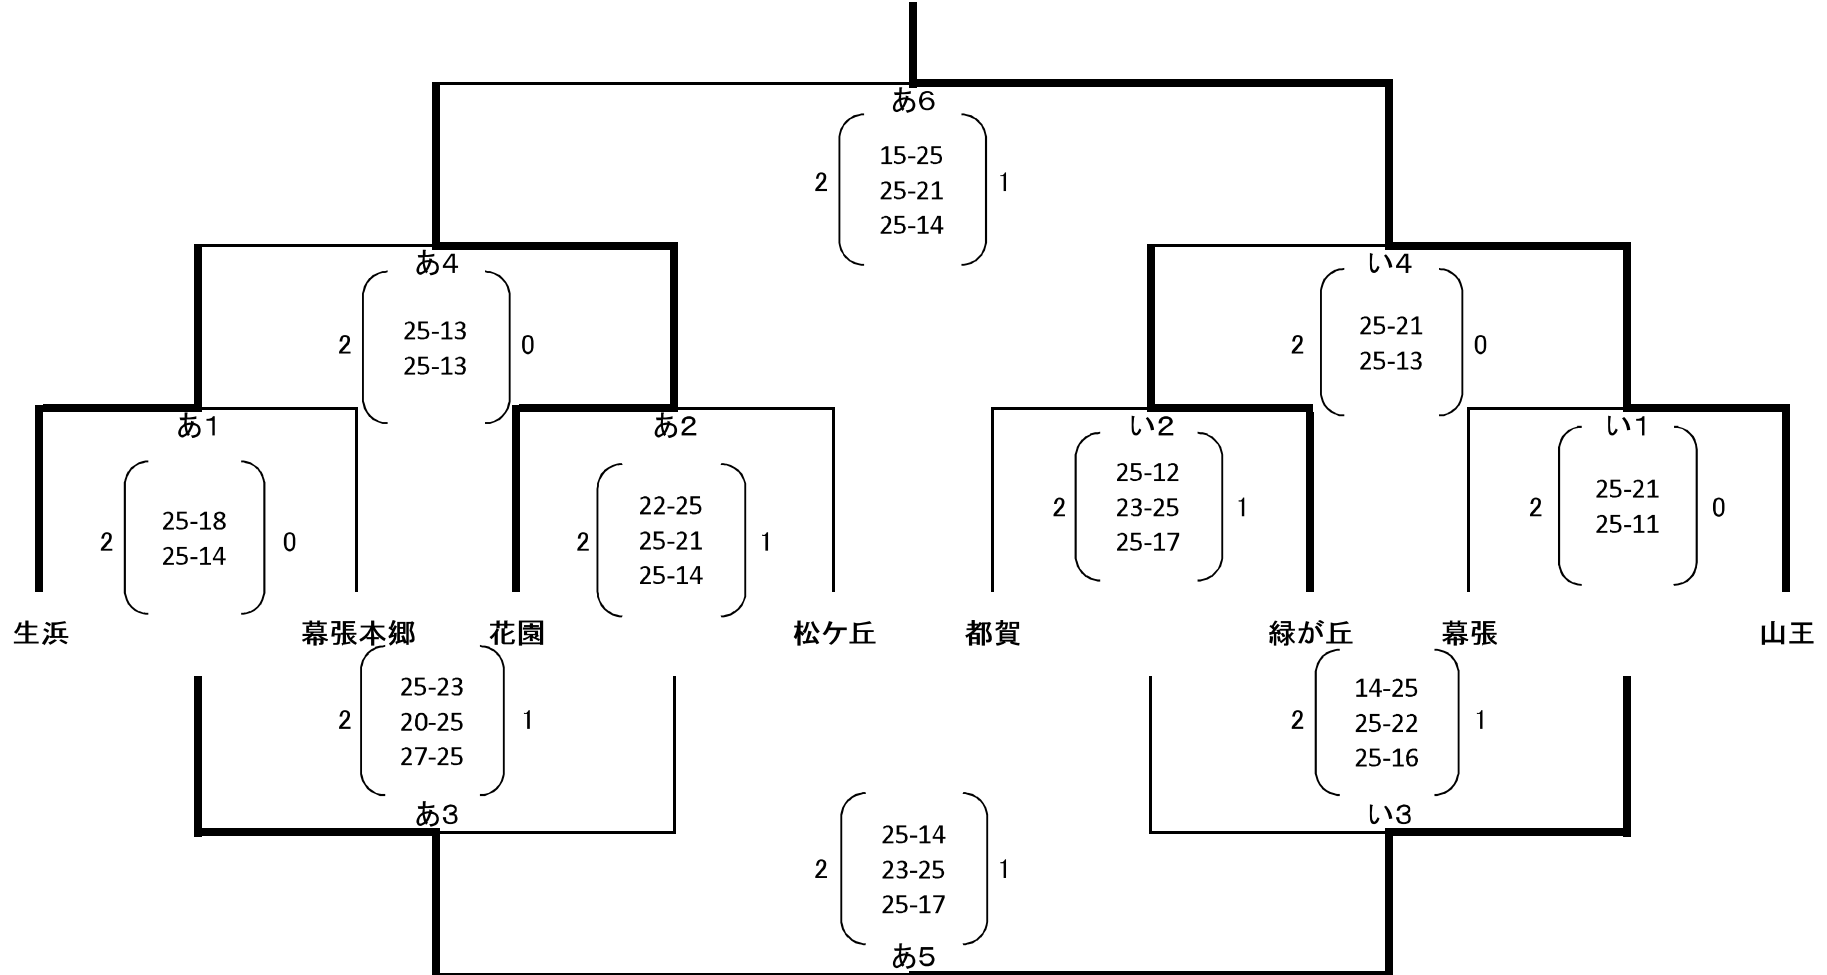

A ブロック a				A ブロック b				B ブロック a				B ブロック b							
1	緑が丘	2	25 - 7 25 - 12 0	草野	1	天戸	2	25 - 17 25 - 13 0	生浜	1	松ヶ丘	2	25 - 8 25 - 6 0	有吉	1	幕張	2	25 - 4 25 - 9 0	横橋
2	緑が丘	2	25 - 16 25 - 16 0	誉田	2	天戸	2	24 - 26 25 - 16 1 25 - 21	緑町	2	朝日ヶ丘	2	15 - 25 25 - 21 1 25 - 23	泉谷	2	幕張	2	25 - 12 25 - 14 0	打瀬
3	誉田	2	23 - 25 25 - 16 1 25 - 10	草野	3	生浜	2	25 - 21 25 - 9 0	緑町	3	松ヶ丘	2	25 - 8 25 - 8 0	加曾利	3	打瀬	2	25 - 12 25 - 19 0	横橋
4	小中台	2	25 - 22 25 - 10 0	花見川	4	土気南	2	25 - 9 25 - 9 0	土気	4	若松	2	25 - 4 25 - 7 0	泉谷	4	おゆみ野南	2	25 - 10 25 - 17 0	白井
5	緑が丘	2	25 - 9 25 - 6 0	花見川	5	土気南	2	25 - 8 25 - 9 0	貝塚	5	有吉	2	25 - 9 25 - 15 0	加曾利	5	おゆみ野南	2	25 - 10 25 - 22 0	末広
6	誉田	2	28 - 26 25 - 19 0	小中台	6	土気	2	25 - 11 25 - 2 0	貝塚	6	若松	2	25 - 4 25 - 11 0	朝日ヶ丘	6	白井	2	25 - 16 25 - 23 0	末広
7					7	天戸	2	12 - 25 25 - 15 1 25 - 16	土気	7	松ヶ丘	2	25 - 11 25 - 10 0	朝日ヶ丘	7	幕張	2	25 - 13 25 - 12 0	白井
8					8	生浜	2	23 - 25 25 - 12 1 25 - 11	土気南	8	若松	2	25 - 9 25 - 16 0	有吉	8	おゆみ野南	2	25 - 15 25 - 8 0	打瀬

C ブロック a				C ブロック b				D ブロック a				D ブロック b							
1	都賀	2	- -	さつきが丘	1	椿森	2	20 - 25 25 - 22 1 25 - 19	秀英	1	新宿	2	25 - 17 25 - 9 0	稲浜	1	星久喜	2	26 - 24 16 - 25 1 25 - 10	真砂
2	幕張本郷	2	- -	さつきが丘	2	幕張西	2	25 - 14 23 - 25 1 30 - 28	秀英	2	花園	2	25 - 4 25 - 4 0	新宿	2	星久喜	2	25 - 11 22 - 25 1 25 - 14	千葉大附属
3	都賀	2	- -	幕張本郷	3	椿森	2	25 - 18 22 - 25 1 25 - 16	幕張西	3	花園	2	25 - 3 25 - 4 0	稲浜	3	真砂	2	25 - 19 25 - 13 0	千葉大附属
4	高洲第二	2	- -	磯辺	4	こてはし台	2	25 - 18 25 - 13 0	越智	4	蘇我	2	25 - 11 25 - 8 0	幸町第二	4	大椎	2	25 - 10 25 - 7 0	葛城
5	磯辺	2	- -	みつわ台	5	越智	2	25 - 13 25 - 5 0	県立千葉	5	山王	2	25 - 12 25 - 13 0	幸町第二	5	轟町	2	27 - 25 20 - 25 1 26 - 24	大椎
6	みつわ台	2	- 1 -	高洲第二	6	こてはし台	2	25 - 15 25 - 11 0	県立千葉	6	山王	2	25 - 9 25 - 20 0	蘇我	6	轟町	2	25 - 8 25 - 4 0	葛城
7	都賀	2	- -	磯辺	7	越智	2	25 - 20 25 - 13 0	椿森	7	花園	2	25 - 4 25 - 6 0	蘇我	7	大椎	2	25 - 16 25 - 17 0	星久喜
8	幕張本郷	2	- -	高洲第二	8	こてはし台	2	25 - 14 25 - 8 0	幕張西	8	山王	2	25 - 9 25 - 3 0	新宿	8	轟町	2	25 - 11 25 - 13 0	真砂

A ブロック				B ブロック				C ブロック				D ブロック																			
1	緑が丘	2	25 - 20 22 - 25 1 25 - 11	誉田	1	幕張	2	25 - 15 25 - 13 0	若松	1	幕張本郷	2	25 - 17 25 - 20 0	こてはし台	1	山王	2	25 - 17 25 - 23 0	轟町												
2	生浜	2	25 - 9 25 - 15 0	天戸	2	松ヶ丘	2	25 - 15 25 - 10 0	おゆみ野南	2	都賀	2	25 - 6 25 - 18 0	越智	2	花園	2	25 - 10 25 - 14 0	大椎												
3	誉田	2	21 - 25 25 - 14 1 25 - 12	天戸	3	若松	2	22 - 25 25 - 20 1 25 - 18	おゆみ野南	3	こてはし台	2	25 - 18 25 - 9 0	越智	3	山王	2	25 - 16 25 - 17 0	大椎												
4	生浜	2	25 - 23 29 - 27 0	緑が丘	4	松ヶ丘	2	25 - 22 25 - 19 0	幕張	4	都賀	2	25 - 7 25 - 13 0	幕張本郷	4	花園	2	25 - 15 23 - 25 1 25 - 20	轟町												
5	生浜	2	19 - 25 25 - 15 1 26 - 24	誉田	5	松ヶ丘	2	25 - 16 25 - 10 0	若松	5	都賀	2	25 - 15 25 - 19 0	こてはし台	5	山王	2	25 - 22 23 - 25 1 25 - 22	花園												
6	緑が丘	2	25 - 14 25 - 21 0	天戸	6	幕張	2	25 - 13 25 - 12 0	おゆみ野南	6	幕張本郷	2	25 - 7 25 - 22 0	越智	6	轟町	2	25 - 16 25 - 19 0	大椎												
1位	生浜	2位	緑が丘	3位	誉田	4位	天戸	1位	松ヶ丘	2位	幕張	3位	若松	4位	おゆみ野南	1位	都賀	2位	幕張本郷	3位	こてはし台	4位	越智	1位	山王	2位	花園	3位	轟町	4位	大椎

平成28年度 千葉市中学校バレーボール選手権大会及び千葉市民体育大会 中央大会トーナメント

第1代表

第3代表

第5代表

第7代表