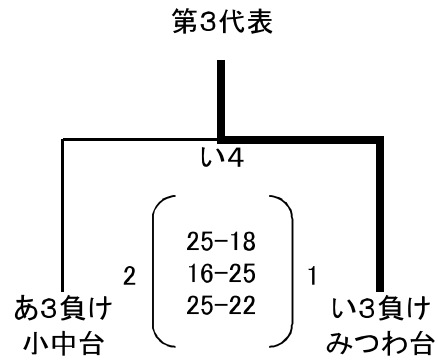

平成27年度 千葉市中学校バレーボール選手権大会及び千葉市民体育大会 中央大会トーナメント

A ブロック a				A ブロック b				B ブロック a				B ブロック b			
1	松ヶ丘	2	25 - 5 25 - 3 0 真砂	1	みつわ台	2	25 - 8 25 - 11 0 未広	1	若松	2	25 - 11 25 - 5 0 土気	1	天戸	2	27 - 25 25 - 15 0 幕張本郷
2	磯辺	2	25 - 10 16 - 25 1 26 - 24 新宿	2	小中台	2	25 - 15 25 - 14 0 みつわ台	2	若松	2	25 - 12 25 - 10 0 県立千葉	2	天戸	2	25 - 9 25 - 10 0 幕張西
3	新宿	2	25 - 20 25 - 10 0 稲浜	3	小中台	2	25 - 4 25 - 8 0 未広	3	草野	2	16 - 25 25 - 23 1 25 - 14 こてはし台	3	幕張本郷	2	25 - 21 25 - 21 0 幕張西
4	磯辺	2	25 - 20 23 - 25 1 25 - 15 稲浜	4	生浜	2	25 - 9 25 - 21 0 大椎	4	草野	2	25 - 15 25 - 23 0 横橋	4	有吉	2	25 - 9 25 - 12 0 楢森
5	松ヶ丘	2	25 - 6 25 - 5 0 新宿	5	花園	2	25 - 10 25 - 18 0 大椎	5	こてはし台	2	7 - 25 25 - 12 1 26 - 24 横橋	5	蘇我	2	25 - 19 25 - 15 0 有吉
6	真砂	2	25 - 22 25 - 21 0 磯辺	6	生浜	2	21 - 25 25 - 13 1 25 - 21 花園	6	県立千葉	2	24 - 26 25 - 16 1 25 - 10 土気	6	蘇我	2	25 - 17 25 - 17 0 楢森
7				7	花園	2	25 - 18 25 - 18 0 小中台	7	若松	2	25 - 8 25 - 17 0 こてはし台	7	天戸	2	25 - 20 25 - 14 0 有吉
8				8	生浜	2	25 - 15 25 - 11 0 みつわ台	8	草野	2	25 - 22 25 - 13 0 県立千葉	8	蘇我	2	20 - 25 25 - 22 1 25 - 16 幕張本郷