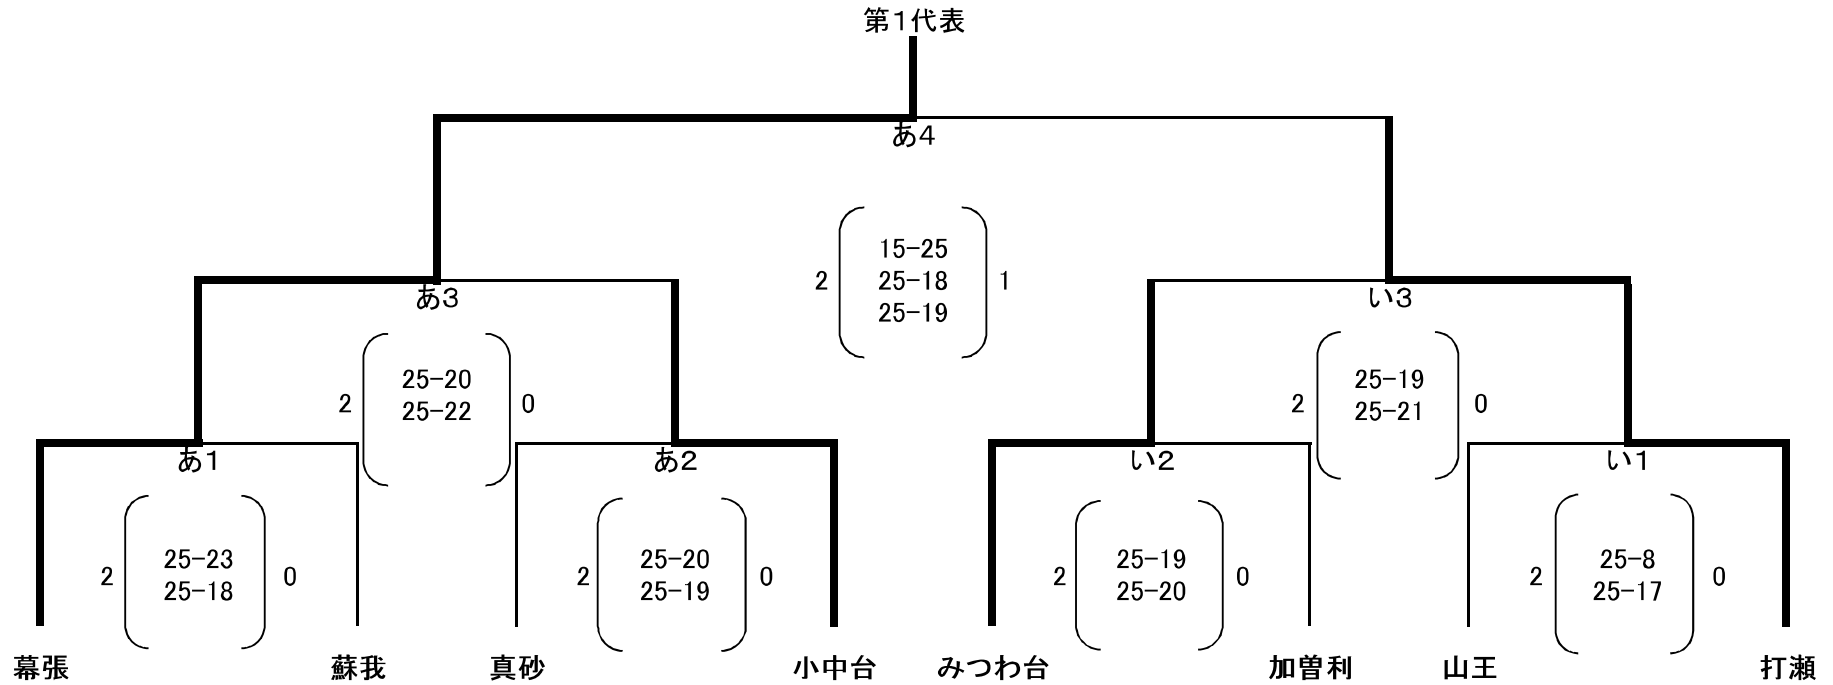

平成27年度 千葉市中学校バレーボール選手権大会及び千葉市民体育大会 中央大会トーナメント

A ブロック a				A ブロック b				B ブロック a				B ブロック b			
1	松ヶ丘	2	25 - 5 25 - 3 0 真砂	1	みつわ台	2	25 - 8 25 - 11 0 未広	1	若松	2	25 - 11 25 - 5 0 土気	1	天戸	2	27 - 25 25 - 15 0 幕張本郷
2	磯辺	2	25 - 10 16 - 25 1 26 - 24 新宿	2	小中台	2	25 - 15 25 - 14 0 みつわ台	2	若松	2	25 - 12 25 - 10 0 県立千葉	2	天戸	2	25 - 9 25 - 10 0 幕張西
3	新宿	2	25 - 20 25 - 10 0 稲浜	3	小中台	2	25 - 4 25 - 8 0 未広	3	草野	2	16 - 25 25 - 23 1 25 - 14 こてはし台	3	幕張本郷	2	25 - 21 25 - 21 0 幕張西
4	磯辺	2	25 - 20 23 - 25 1 25 - 15 稲浜	4	生浜	2	25 - 9 25 - 21 0 大椎	4	草野	2	25 - 15 25 - 23 0 横橋	4	有吉	2	25 - 9 25 - 12 0 楢森
5	松ヶ丘	2	25 - 6 25 - 5 0 新宿	5	花園	2	25 - 10 25 - 18 0 大椎	5	こてはし台	2	7 - 25 25 - 12 1 26 - 24 横橋	5	蘇我	2	25 - 19 25 - 15 0 有吉
6	真砂	2	25 - 22 25 - 21 0 磯辺	6	生浜	2	21 - 25 25 - 13 1 25 - 21 花園	6	県立千葉	2	24 - 26 25 - 16 1 25 - 10 土気	6	蘇我	2	25 - 17 25 - 17 0 楢森
7				7	花園	2	25 - 18 25 - 18 0 小中台	7	若松	2	25 - 8 25 - 17 0 こてはし台	7	天戸	2	25 - 20 25 - 14 0 有吉
8				8	生浜	2	25 - 15 25 - 11 0 みつわ台	8	草野	2	25 - 22 25 - 13 0 県立千葉	8	蘇我	2	20 - 25 25 - 22 1 25 - 16 幕張本郷

A ブロック				B ブロック				C ブロック				D ブロック			
1	松ヶ丘	2	25 - 6 25 - 11 0 真砂	1	若松	2	25 - 8 25 - 16 0 蘇我	1	誉田	2	25 - 22 25 - 17 0 轟町	1	緑町	2	25 - 10 25 - 22 0 おゆみ野南
2	花園	2	25 - 18 23 - 25 1 25 - 14 生浜	2	天戸	2	25 - 21 25 - 9 0 草野	2	山王	2	25 - 16 25 - 12 0 星久喜	2	都賀	2	25 - 12 25 - 10 0 さつきが丘
3	花園	2	25 - 6 25 - 8 0 真砂	3	蘇我	2	27 - 25 25 - 23 0 天戸	3	山王	2	20 - 25 25 - 7 1 25 - 18 轟町	3	都賀	2	21 - 25 25 - 19 1 25 - 11 緑町
4	松ヶ丘	2	25 - 5 25 - 14 0 生浜	4	若松	2	25 - 14 25 - 12 0 草野	4	星久喜	2	25 - 22 25 - 22 0 誉田	4	おゆみ野南	2	17 - 25 25 - 22 1 25 - 19 さつきが丘
5	生浜	2	25 - 18 25 - 19 0 真砂	5	蘇我	2	25 - 14 27 - 12 0 草野	5	星久喜	2	25 - 17 25 - 13 0 轟町	5	緑町	2	25 - 13 25 - 15 0 さつきが丘
6	松ヶ丘	2	25 - 2 25 - 9 0 花園	6	若松	2	25 - 15 13 - 25 1 25 - 21 天戸	6	山王	2	25 - 23 25 - 9 0 誉田	6	都賀	2	25 - 17 25 - 14 0 おゆみ野南