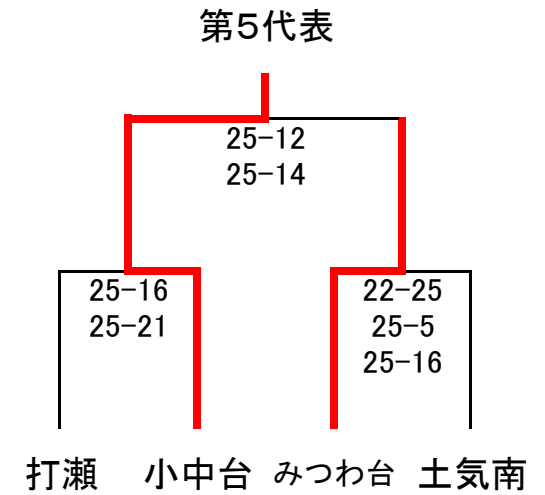

【 中央大会結果（男子） 】

- 優勝 千葉市立山王中学校
- 準優勝 千葉市立星久喜中学校
- 第3位 千葉市立真砂中学校
- 千葉市立蘇我中学校
- 第5代表 千葉市立小中台中学校

【女子 ブロック予選】

A - a ブロック			A - b ブロック			B - a ブロック			B - b ブロック		
1	山王	25 - 19 2 25 - 13 0 - 土気	1	高洲二	25 - 11 2 25 - 18 0 - 緑町	1	大椎	25 - 8 2 25 - 4 0 - 葛城	1	こてはし台	25 - 27 2 26 - 13 1 25 - 17 星久喜
2	幕張西	16 - 25 2 25 - 21 1 25 - 18 泉谷	2	緑町	25 - 9 2 25 - 16 0 - 千葉大附属	2	大椎	25 - 17 2 25 - 7 0 - みつわ台	2	蘇我	25 - 18 2 25 - 15 0 - 土気南
3	幕張西	21 - 25 2 25 - 12 1 25 - 15 松ヶ丘	3	高洲二	25 - 10 2 25 - 6 0 - 千葉大附属	3	みつわ台	25 - 17 2 23 - 25 1 25 - 19 葛城	3	こてはし台	25 - 13 2 25 - 7 0 - 有吉
4	泉谷	14 - 25 2 25 - 15 1 25 - 18 松ヶ丘	4	轟町	25 - 9 2 25 - 10 0 - 新宿	4	生浜	25 - 17 2 20 - 25 1 25 - 19 草野	4	蘇我	25 - 15 2 25 - 12 0 - 打瀬
5	山王	25 - 6 2 25 - 9 0 - 泉谷	5	幕張	25 - 7 2 25 - 5 0 - 新宿	5	生浜	25 - 10 2 25 - 11 0 - 真砂	5	星久喜	27 - 25 2 25 - 19 0 - 有吉
6	土気	25 - 17 2 25 - 10 0 - 幕張西	6	幕張	25 - 11 2 21 - 25 1 25 - 14 轟町	6	真砂	25 - 20 2 25 - 17 0 - 草野	6	打瀬	25 - 17 2 26 - 24 0 - 土気南
7	山王	25 - 11 2 25 - 11 0 - 土気	7	高洲二	25 - 9 2 25 - 19 0 - 轟町	7	大椎	25 - 10 2 25 - 12 0 - 真砂	7	こてはし台	25 - 8 2 25 - 15 0 - 打瀬
			8	幕張	25 - 17 2 25 - 10 0 - 緑町	8	生浜	25 - 18 2 23 - 25 1 25 - 15 みつわ台	8	蘇我	20 - 25 2 26 - 24 1 25 - 14 星久喜
			9	高洲二	25 - 12 2 25 - 23 0 - 幕張	9	大椎	25 - 15 2 23 - 25 1 25 - 12 生浜	9	蘇我	25 - 16 2 22 - 25 1 26 - 24 こてはし台

C - a ブロック			C - b ブロック			D - a ブロック			D - b ブロック		
1	若松	25 - 10 2 25 - 11 0 - 幕張本郷	1	小中台	25 - 8 2 25 - 3 0 - 都賀	1	緑が丘	25 - 14 2 25 - 11 0 - 稲毛	1	貝塚	25 - 22 2 21 - 25 1 25 - 13 さつきが丘
2	若松	25 - 5 2 25 - 8 0 - 横橋	2	都賀	25 - 26 2 25 - 14 1 25 - 16 磯辺	2	緑が丘	25 - 4 2 25 - 1 0 - 末広	2	貝塚	25 - 4 2 25 - 18 0 - 県立千葉
3	幕張本郷	25 - 14 2 25 - 19 0 - 横橋	3	小中台	25 - 4 2 25 - 6 0 - 磯辺	3	稲毛	25 - 3 2 25 - 16 0 - 末広	3	さつきが丘	22 - 25 2 25 - 17 25 - 13 県立千葉
4	花見川	25 - 5 2 25 - 7 0 - 天戸	4	おゆみ野南	25 - 14 2 25 - 23 0 - 白井	4	秀英	25 - 17 2 19 - 25 1 25 - 10 越智	4	花園	25 - 13 2 25 - 17 0 - 菅田
5	花見川	25 - 16 2 25 - 7 0 - 加曾利	5	おゆみ野南	25 - 18 2 25 - 9 0 - 稲浜	5	秀英	25 - 11 2 25 - 11 0 - 椿森	5	幸町二	25 - 23 2 22 - 25 1 25 - 21 菅田
6	加曾利	25 - 16 2 18 - 25 1 25 - 17 天戸	6	白井	25 - 22 2 26 - 24 0 - 稲浜	6	椿森	25 - 20 2 19 - 25 1 25 - 14 越智	6	花園	25 - 18 2 25 - 4 0 - 幸町二
7	若松	25 - 5 2 25 - 8 0 - 加曾利	7	小中台	25 - 7 2 25 - 4 0 - 白井	7	緑が丘	25 - 7 2 25 - 14 0 - 椿森	7	貝塚	21 - 25 2 25 - 17 1 25 - 13 幸町二
8	花見川	25 - 15 2 25 - 7 0 - 幕張本郷	8	おゆみ野南	25 - 23 2 25 - 23 0 - 都賀	8	稲毛	25 - 12 2 25 - 13 0 - 秀英	8	花園	25 - 15 2 25 - 14 0 - さつきが丘
9	花見川	25 - 9 2 25 - 23 0 - 若松	9	小中台	25 - 9 2 25 - 8 0 - おゆみ野南	9	緑が丘	25 - 13 2 25 - 11 0 - 稲毛	9	花園	25 - 17 2 25 - 17 0 - 貝塚