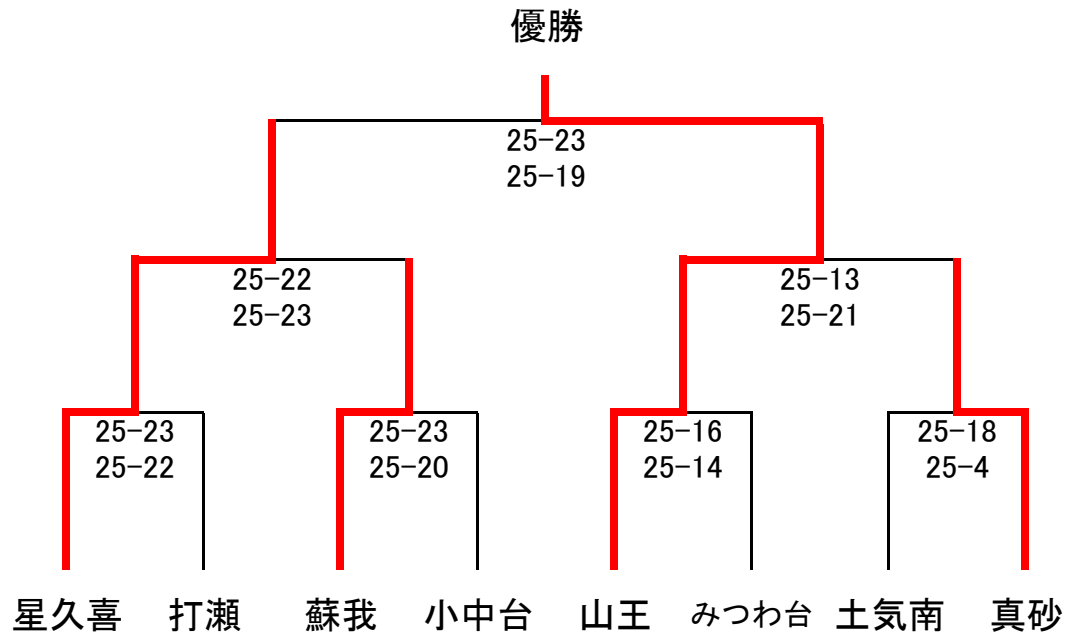

【 中央大会結果（男子） 】

- 優勝 千葉市立山王中学校
- 準優勝 千葉市立星久喜中学校
- 第3位 千葉市立真砂中学校
- 千葉市立蘇我中学校
- 第5代表 千葉市立小中台中学校

【女子 ブロック予選】

A - a ブロック			A - b ブロック			B - a ブロック			B - b ブロック		
1	山王	25 - 19 2 25 - 13 0 - 土気	1	高洲二	25 - 11 2 25 - 18 0 - 緑町	1	大椎	25 - 8 2 25 - 4 0 - 葛城	1	こてはし台	25 - 27 2 26 - 13 1 25 - 17 星久喜
2	幕張西	16 - 25 2 25 - 21 1 25 - 18 泉谷	2	緑町	25 - 9 2 25 - 16 0 - 千葉大附属	2	大椎	25 - 17 2 25 - 7 0 - みつわ台	2	蘇我	25 - 18 2 25 - 15 0 - 土気南
3	幕張西	21 - 25 2 25 - 12 1 25 - 15 松ヶ丘	3	高洲二	25 - 10 2 25 - 6 0 - 千葉大附属	3	みつわ台	25 - 17 2 23 - 25 1 25 - 19 葛城	3	こてはし台	25 - 13 2 25 - 7 0 - 有吉
4	泉谷	14 - 25 2 25 - 15 1 25 - 18 松ヶ丘	4	轟町	25 - 9 2 25 - 10 0 - 新宿	4	生浜	25 - 17 2 20 - 25 1 25 - 19 草野	4	蘇我	25 - 15 2 25 - 12 0 - 打瀬
5	山王	25 - 6 2 25 - 9 0 - 泉谷	5	幕張	25 - 7 2 25 - 5 0 - 新宿	5	生浜	25 - 10 2 25 - 11 0 - 真砂	5	星久喜	27 - 25 2 25 - 19 0 - 有吉
6	土気	25 - 17 2 25 - 10 0 - 幕張西	6	幕張	25 - 11 2 21 - 25 1 25 - 14 轟町	6	真砂	25 - 20 2 25 - 17 0 - 草野	6	打瀬	25 - 17 2 26 - 24 0 - 土気南
7	山王	25 - 11 2 25 - 11 0 - 土気	7	高洲二	25 - 9 2 25 - 19 0 - 轟町	7	大椎	25 - 10 2 25 - 12 0 - 真砂	7	こてはし台	25 - 8 2 25 - 15 0 - 打瀬
			8	幕張	25 - 17 2 25 - 10 0 - 緑町	8	生浜	25 - 18 2 23 - 25 1 25 - 15 みつわ台	8	蘇我	20 - 25 2 26 - 24 1 25 - 14 星久喜
			9	高洲二	25 - 12 2 25 - 23 0 - 幕張	9	大椎	25 - 15 2 23 - 25 1 25 - 12 生浜	9	蘇我	25 - 16 2 22 - 25 1 26 - 24 こてはし台

C - a ブロック			C - b ブロック			D - a ブロック			D - b ブロック		
1	若松	25 - 10 2 25 - 11 0 - 幕張本郷	1	小中台	25 - 8 2 25 - 3 0 - 都賀	1	緑が丘	25 - 14 2 25 - 11 0 - 稲毛	1	貝塚	25 - 22 2 21 - 25 1 25 - 13 さつきが丘
2	若松	25 - 5 2 25 - 8 0 - 横橋	2	都賀	25 - 26 2 25 - 14 1 25 - 16 磯辺	2	緑が丘	25 - 4 2 25 - 1 0 - 末広	2	貝塚	25 - 4 2 25 - 18 0 - 県立千葉
3	幕張本郷	25 - 14 2 25 - 19 0 - 横橋	3	小中台	25 - 4 2 25 - 6 0 - 磯辺	3	稲毛	25 - 3 2 25 - 16 0 - 末広	3	さつきが丘	22 - 25 2 25 - 17 25 - 13 県立千葉
4	花見川	25 - 5 2 25 - 7 0 - 天戸	4	おゆみ野南	25 - 14 2 25 - 23 0 - 白井	4	秀英	25 - 17 2 19 - 25 1 25 - 10 越智	4	花園	25 - 13 2 25 - 17 0 - 菅田
5	花見川	25 - 16 2 25 - 7 0 - 加曾利	5	おゆみ野南	25 - 18 2 25 - 9 0 - 稲浜	5	秀英	25 - 11 2 25 - 11 0 - 椿森	5	幸町二	25 - 23 2 22 - 25 1 25 - 21 菅田
6	加曾利	25 - 16 2 18 - 25 1 25 - 17 天戸	6	白井	25 - 22 2 26 - 24 0 - 稲浜	6	椿森	25 - 20 2 19 - 25 1 25 - 14 越智	6	花園	25 - 18 2 25 - 4 0 - 幸町二
7	若松	25 - 5 2 25 - 8 0 - 加曾利	7	小中台	25 - 7 2 25 - 4 0 - 白井	7	緑が丘	25 - 7 2 25 - 14 0 - 椿森	7	貝塚	21 - 25 2 25 - 17 1 25 - 13 幸町二
8	花見川	25 - 15 2 25 - 7 0 - 幕張本郷	8	おゆみ野南	25 - 23 2 25 - 23 0 - 都賀	8	稲毛	25 - 12 2 25 - 13 0 - 秀英	8	花園	25 - 15 2 25 - 14 0 - さつきが丘
9	花見川	25 - 9 2 25 - 23 0 - 若松	9	小中台	25 - 9 2 25 - 8 0 - おゆみ野南	9	緑が丘	25 - 13 2 25 - 11 0 - 稲毛	9	花園	25 - 17 2 25 - 17 0 - 貝塚