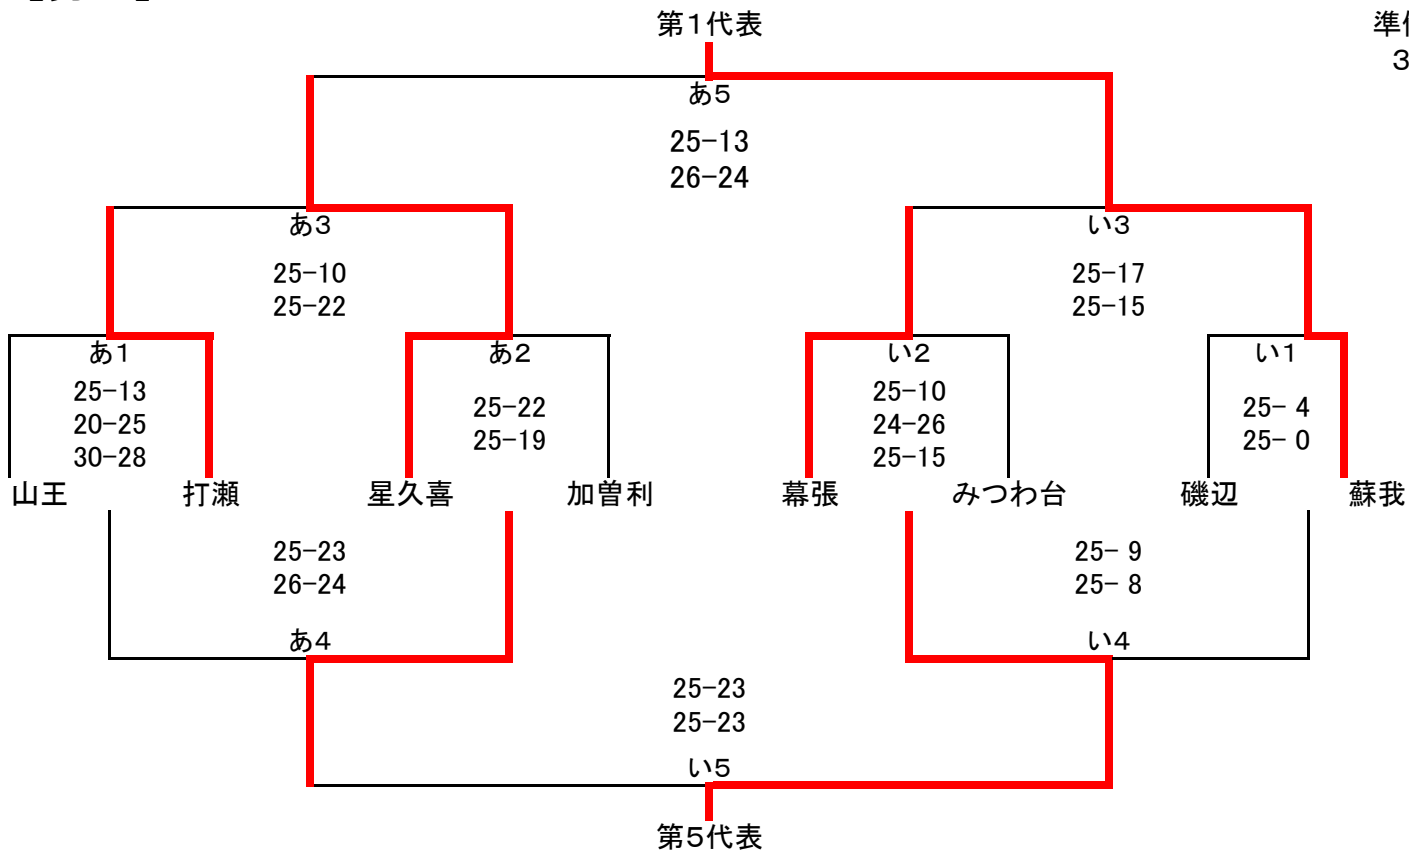

【男子 ブロック予選】

A C ブロック

1	山王	2	25 25	- - -	23 20	0	小中台
2	みつわ台	2	25 25	- - -	14 17	0	小中台
3	山王	2	17 27 25	- - -	25 25 17	1	みつわ台
4	幕張	2	25 25	- - -	6 9	0	土気南
5	打瀬	2	25 25	- - -	12 2	0	土気南
6	幕張	2	25 25	- - -	23 12	0	打瀬

B D ブロック

1	蘇我	2	25 25	- - -	14 17	0	星久喜
2	星久喜	2	24 25 25	- - -	26 20 20	1	真砂
3	蘇我	2	25 25	- - -	15 12	0	真砂
4	加曾利	2	25 25	- - -	23 20	0	千葉大教育学部附属
5	加曾利	2	25 25	- - -	23 13	0	磯辺
6	磯辺	2	25 25	- - -	15 20	0	千葉大教育学部附属

平成29年度 千葉市中学校バレーボール選手権大会(中央大会)

【男子】

優勝 千葉市立蘇我中学校
準優勝 千葉市立星久喜中学校
3位 千葉市立幕張中学校
千葉市立打瀬中学校

県大会へは、蘇我中、星久喜中、幕張中、打瀬中、みつわ台中が進出します。