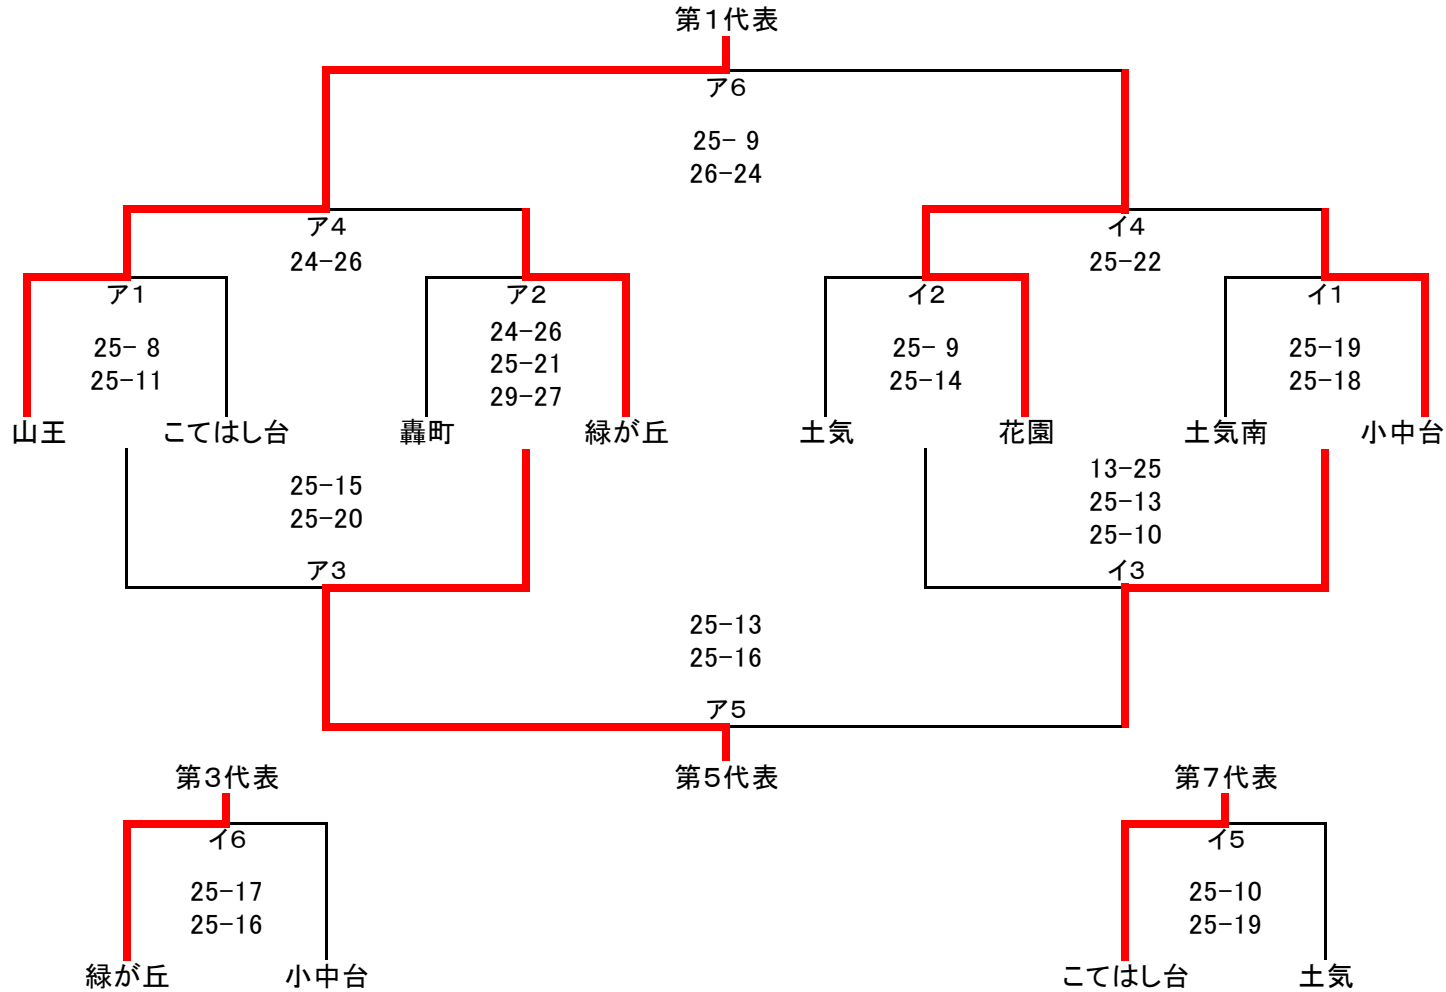

【女子 ブロック予選 ブロック決勝】

A - a ブロック				A - b ブロック				B - a ブロック				B - b ブロック								
1	山王中	2	25 - 6 25 - 1 0	打瀬中	1	花見川	2	25 - 23 25 - 18 0	稲毛	1	泉谷	2	23 - 25 25 - 14 25 - 49	1	おゆみ野南	1	県立千葉	2	25 - 15 25 - 23 0	磯辺
2	葛城中	2	25 - 22 26 - 24 0	星久喜中	2	花見川	2	25 - 12 25 - 7 0	昭和秀美	2	泉谷	2	25 - 13 25 - 21 0	0	白井	2	轟町	2	25 - 6 25 - 5 0	県立千葉
3	大椎中	2	25 - 20 25 - 6 0	打瀬中	3	稲毛	2	19 - 25 25 - 15 1 25 - 16	昭和秀美	3	おゆみ野南	2	23 - 25 25 - 14 25 - 13	1	白井	3	轟町	2	25 - 8 25 - 4 0	磯辺
4	葛城中	2	25 - 21 25 - 11 0	加曾利中	4	花園	2	25 - 8 25 - 22 0	榑森	4	貝塚	1	15 - 25 25 - 22 2 18 - 25	2	真砂	4	幕張西	2	13 - 25 25 - 23 1	千葉大附属
5	山王中	2	25 - 8 25 - 11 0	大椎中	5	天戸	2	25 - 16 25 - 10 0	榑森	5	貝塚	0	7 - 25 10 - 25 2	2	小中台	5	幕張西	2	25 - 23 25 - 12	末広
6	星久喜中	2	24 - 28 25 - 5 1 25 - 10	加曾利中	6	花園	2	25 - 20 25 - 16 0	天戸	6	小中台	2	25 - 8 25 - 11 0	0	真砂	6	千葉大附属	2	25 - 18 25 - 22 0	末広
7	山王中	2	25 - 10 25 - 4 0	星久喜中	7	天戸	2	25 - 10 25 - 14 0	花見川	7	泉谷	2	25 - 17 25 - 15 0	0	真砂	7	轟町	2	25 - 9 25 - 12 0	千葉大附属
8	大椎中	2	25 - 9 23 - 25 1 25 - 21	葛城中	8	花園	2	25 - 13 25 - 9 0	稲毛	8	小中台	2	25 - 3 25 - 13 0	0	おゆみ野南	8	幕張西	2	25 - 16 25 - 19 0	県立千葉

C - a ブロック				C - b ブロック				D - a ブロック				D - b ブロック									
1	土気	2	25 - 11 25 - 7 0	幸町第二	1	幕張本郷	2	25 - 18 25 - 17 0	緑町	1	蘇我	2	16 - 25 25 - 17 1 25 - 21	1	高洲二	1	みつわ台	2	11 - 25 25 - 14	1	生浜
2	土気	2	25 - 7 25 - 14 0	横橋	2	緑町	2	25 - 10 25 - 16 0	草野	2	高洲二	2	25 - 14 25 - 17 0	0	朝日ヶ丘	2	菅田	2	25 - 23 25 - 18 0	0	生浜
3	幸町第二	2	25 - 7 25 - 16 0	横橋	3	幕張本郷	2	25 - 8 25 - 20 0	草野	3	蘇我	2	25 - 13 14 - 25 1 25 - 17	1	朝日ヶ丘	3	みつわ台	2	25 - 11 25 - 23 0	0	菅田
4	こてはし台	2	25 - 21 25 - 23 0	都賀	4	さつきが丘	2	25 - 7 25 - 16 0	稲浜	4	緑が丘	2	25 - 5 25 - 6 0	0	越智	4	幕張	2	17 - 25 25 - 19 1 25 - 16	1	松ヶ丘
5	都賀	2	20 - 25 25 - 14 1 25 - 22	有吉	5	新宿	2	25 - 16 25 - 12 0	稲浜	5	若松	2	25 - 12 25 - 11 0	0	越智	5	土気南	2	25 - 12 25 - 15 0	0	幕張
6	こてはし台	2	26 - 24 27 - 25 0	有吉	6	さつきが丘	2	25 - 4 25 - 17 0	新宿	6	緑が丘	2	25 - 9 25 - 9 0	0	若松	6	土気南	2	25 - 16 25 - 9 0	0	松ヶ丘
7	土気	2	25 - 17 25 - 13 0	都賀	7	幕張本郷	2	25 - 17 25 - 8 0	新宿	7	若松	2	25 - 10 25 - 17 0	0	蘇我	7	幕張	2	25 - 20 25 - 19 0	0	みつわ台
8	こてはし台	2	25 - 12 25 - 8 0	幸町第二	8	緑町	2	25 - 10 25 - 22 0	さつきが丘	8	緑が丘	2	25 - 17 25 - 4 0	0	高洲二	8	土気南	2	25 - 7 25 - 21 0	0	菅田

A ブロック				B ブロック				C ブロック				D ブロック									
1	山王	2	25 - 8 25 - 10 0	大椎	1	泉谷	2	25 - 10 25 - 17 0	幕張西	1	幕張本郷	2	25 - 15 17 - 25 1 25 - 17	1	緑町	1	緑が丘	2	25 - 12 25 - 15 0	0	土気南
2	花園	2	25 - 10 25 - 15 0	天戸	2	小中台	2	22 - 25 25 - 23 1 25 - 19	轟町	2	土気	2	25 - 21 25 - 19 0	0	こてはし台	2	幕張	2	25 - 13 25 - 21 0	0	若松
3	山王	2	25 - 19 25 - 8 0	花園	3	小中台	2	25 - 17 25 - 14 0	泉谷	3	土気	2	25 - 20 25 - 17 0	0	幕張本郷	3	土気南	2	16 - 25 25 - 6 1 25 - 6	1	若松
4	天戸	2	26 - 28 25 - 23 1 25 - 16	大椎	4	轟町	2	25 - 9 25 - 17 0	幕張西	4	こてはし台	2	25 - 20 26 - 17 0	0	緑町	4	緑が丘	2	25 - 8 25 - 1 0	0	幕張
5	山王	2	25 - 15 25 - 5 0	天戸	5	轟町	2	25 - 13 25 - 14 0	泉谷	5	こてはし台	2	25 - 18 25 - 9 0	0	幕張本郷	5	土気南	2	25 - 20 25 - 23 0	0	幕張
6	花園	2	25 - 11 25 - 18 0	大椎	6	小中台	2	25 - 14 25 - 18 0	幕張西	6	土気	2	27 - 25 25 - 14 0	0	緑町	6	緑が丘	2	25 - 6 25 - 9 0	0	若松

1位	山王	2位	花園	3位	天戸	4位	大椎	1位	小中台	2位	轟町	3位	泉谷	4位	幕張西	1位	土気	2位	こてはし台	3位	幕張本郷	4位	緑町	1位	緑が丘	2位	土気南	3位	幕張	4位	若松

平成29年度 千葉市中学校バレーボール選手権大会(中央大会)

【女子】

- 優勝 千葉市立山王中学校
- 準優勝 千葉市立花園中学校
- 3位 千葉市立緑が丘中学校
  千葉市立小中台中学校

県大会へは、山王中、花園中、緑が丘中、小中台中、轟町中、土気南中、こてはし台中が進出します。