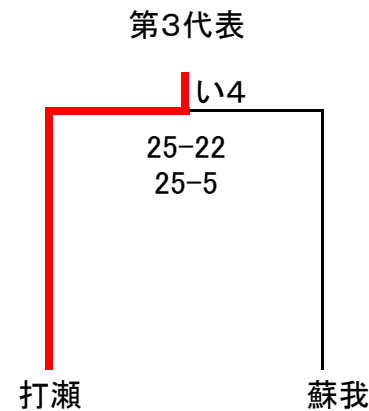

CDブロックたすきがけ

1	幕張	2	25	-	19		蘇我
			25	-	21	0	
			-				
2	加曽利	2	25	-	18		みつわ台
			20	-	25	1	
			15	-	10		

市1年生大会結果 (男子)

2/10(土)

会場：みつわ台中

優勝	千葉市立小中台中学校
準優勝	千葉市立星久喜中学校
第3位	千葉市立打瀬中学校
	千葉市立蘇我中学校

県大会へは、小中台中、星久喜中、打瀬中が進出します