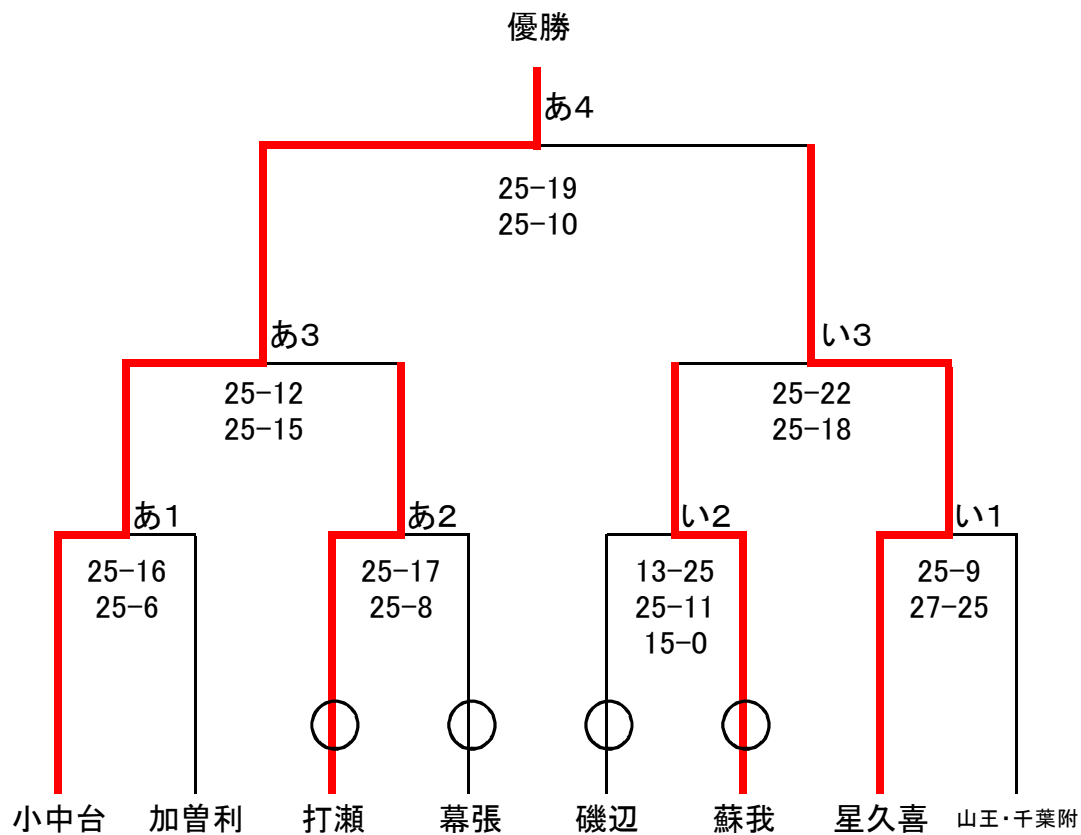

市1年生大会結果 (男子)

2/10(土)

会場：みつわ台中