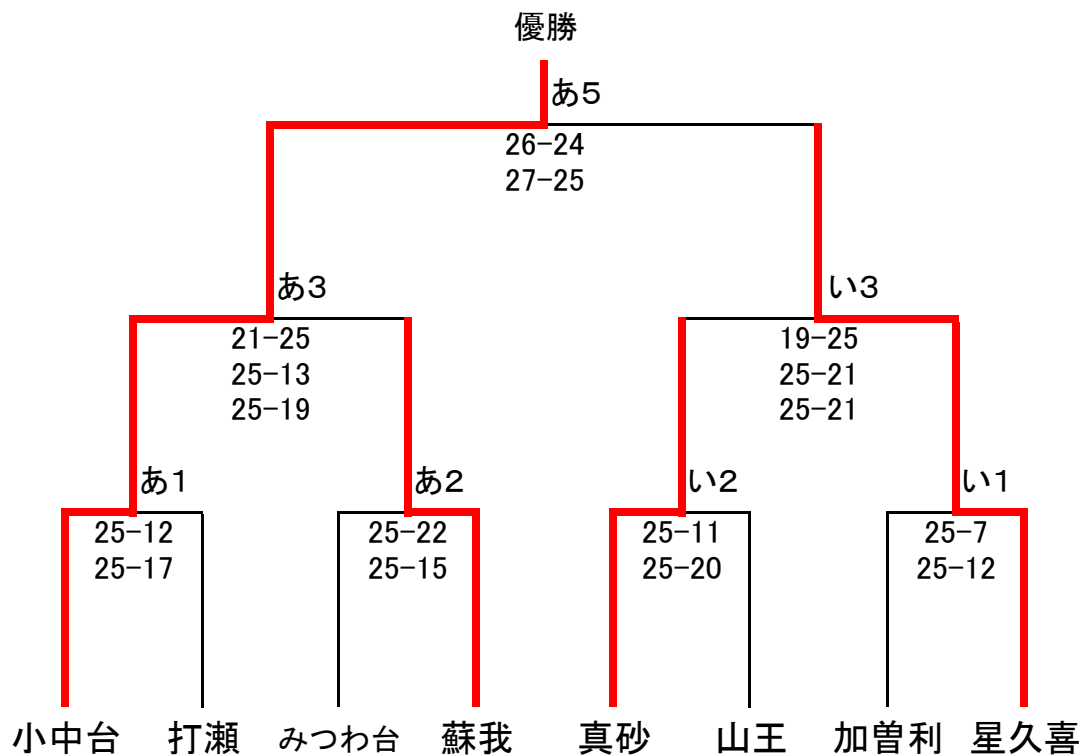

市選手権中央大会（男子）

5/20(日)

会場：打瀬中

優勝	千葉市立小中台中学校
準優勝	千葉市立星久喜中学校
第3位	千葉市立蘇我中学校
	千葉市立真砂中学校

県大会へは、小中台中、星久喜中、蘇我中、真砂中、山王中が出場します。