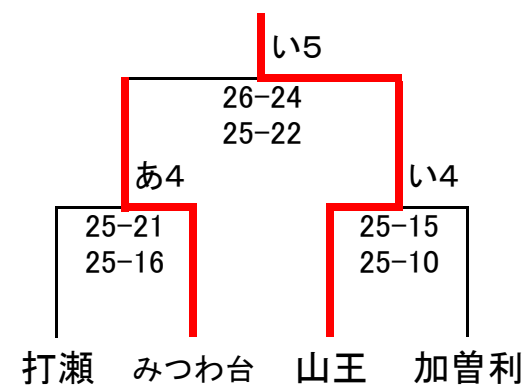

# 市選手権中央大会（男子）

5/20(日)

会場：打瀬中

優勝	千葉市立小中台中学校
準優勝	千葉市立星久喜中学校
第3位	千葉市立蘇我中学校
	千葉市立真砂中学校

県大会へは、小中台中、星久喜中、蘇我中、真砂中、山王中が出場します。

## 第5代表

【女子 ブロック予選】

A - a ブロック			A - b ブロック			B - a ブロック			B - b ブロック		
1	小中台	2 25 - 3 25 - 8 0 打瀬	1	蘇我中	2 25 - 13 25 - 11 0 末広中	1	大椎	2 25 - 9 25 - 9 0 泉谷	1	こてはし合	2 25 - 7 25 - 18 0 星久喜
2	小中台	2 25 - 8 25 - 4 0 白井	2	蘇我中	2 25 - 10 25 - 13 0 葛城中	2	花園	2 25 - 3 25 - 3 0 稲毛附属	2	星久喜	2 25 - 23 25 - 9 0 鏡橋
3	打瀬	2 27 - 25 25 - 17 0 白井	3	葛城中	2 17 - 25 25 - 14 1 末広中	3	大椎	2 25 - 9 25 - 16 0 真砂	3	こてはし合	2 25 - 2 25 - 14 0 鏡橋
4	轟町	2 25 - 23 24 - 26 1 高洲二 25 - 20	4	若松中	2 25 - 17 25 - 12 0 幕張西中	4	花園	2 25 - 11 25 - 16 0 稲浜	4	稲毛	2 25 - 6 25 - 9 0 朝日ヶ丘
5	高洲二	2 25 - 5 25 - 4 0 千葉大附属	5	若松中	2 26 - 28 25 - 8 1 幕張本郷中	5	泉谷	2 29 - 27 16 - 25 1 真砂	5	みつわ台	2 25 - 8 21 - 25 1 加曾利
6	轟町	2 25 - 17 25 - 10 0 千葉大附属	6	幕張本郷中	2 25 - 20 24 - 26 1 幕張西中	6	稲浜	2 25 - 7 25 - 17 0 稲毛附属	6	稲毛	2 25 - 15 27 - 25 0 加曾利
7	小中台	2 25 - 22 25 - 18 0 高洲二	7	蘇我中	2 25 - 7 25 - 20 0 幕張本郷中	7	大椎	2 25 - 9 25 - 10 0 稲浜	7	みつわ台	2 24 - 26 25 - 18 0 稲毛
8	轟町	2 25 - 13 25 - 20 0 打瀬	8	若松中	2 25 - 3 25 - 16 0 葛城中	8	花園	2 25 - 16 25 - 15 0 泉谷	8	みつわ台	2 25 - 8 25 - 9 0 朝日ヶ丘
9	小中台	2 25 - 15 25 - 20 0 轟町	9	若松中	2 25 - 18 25 - 23 0 蘇我中	9	大椎	2 18 - 25 25 - 22 1 花園	9	加曾利	2 25 - 17 25 - 8 0 朝日ヶ丘