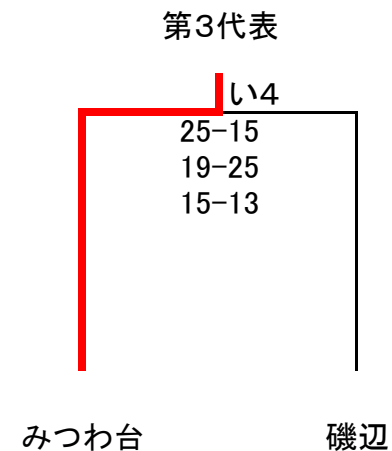

【男子ブロック予選】

[Aグループ]

月 日	2月2日(土)
会 場	土気南
責任者	五十嵐

[Bグループ]

月 日	2月2日(土)
会 場	土気南
責任者	五十嵐

# 市1年生中央大会（男子）

2/17(日)

会場：磯辺中

優勝	千葉市立小中台中学校
準優勝	千葉市立幕張・打瀬・都賀中学校
第3位	千葉市立みつわ台中学校
	千葉市立磯辺中学校

※小中台中、幕張・打瀬・都賀中、みつわ台中は県大会に出場します。

# 【女子 ブロック予選】

A - a ブロック			A - b ブロック			B - a ブロック			B - b ブロック		
1	菅田 2 25 - 13 2 25 - 9 0 昭と秀英 -	1	新宿 2 25 - 0 2 25 - 0 0 轟町 -	1	幕張西 2 25 - 15 2 25 - 7 0 県立千葉 -	1	生浜 2 25 - 12 2 25 - 16 0 福浜 さつきが丘 -				
2	星久喜 2 25 - 21 2 26 - 24 0 緑が丘 -	2	貝塚 2 25 - 0 2 25 - 0 0 土気 -	2	加曾利 2 25 - 20 2 25 - 13 0 県立千葉 -	2	生浜 2 25 - 26 2 25 - 9 0 こてはし合 -				
3	天戸 2 25 - 7 2 25 - 4 0 緑が丘 -	3	横橋 若松 2 25 - 21 2 25 - 21 0 新宿 -	3	幕張西 2 25 - 12 2 25 - 9 0 加曾利 -	3	こてはし合 2 25 - 7 2 25 - 14 0 福浜 さつきが丘 -				
4	天戸 2 25 - 13 2 25 - 14 0 星久喜 -	4	貝塚 2 25 - 18 2 25 - 6 0 有吉 -	4	花園 2 25 - 0 2 25 - 0 0 朝日ヶ丘 -	4	おゆみ野南 2 25 - 19 2 25 - 21 1 山王 15 - 8				
5	菅田 2 23 - 25 2 25 - 18 1 星久喜 15 - 13	5	横橋 若松 2 25 - 0 2 25 - 0 0 轟町 -	5	幕張西 2 25 - 0 2 25 - 0 0 朝日ヶ丘 -	5	葛城 2 20 - 25 2 25 - 1 1 山王 20 - 18				
6	天戸 2 25 - 4 2 25 - 10 0 昭と秀英 -	6	有吉 2 25 - 0 2 25 - 0 0 土気 -	6	花園 2 25 - 13 2 25 - 18 0 加曾利 -	6	おゆみ野南 2 25 - 25 2 25 - 4 0 葛城 -				
7	天戸 2 25 - 12 2 25 - 12 0 菅田 -	7	横橋 若松 2 25 - 8 2 25 - 21 0 有吉 -	7	幕張西 2 25 - 22 2 25 - 13 0 花園 -	7	生浜 2 25 - 7 2 25 - 14 0 葛城 -				
		8	貝塚 2 25 - 23 2 25 - 14 0 新宿 -			8	こてはし合 2 25 - 25 2 25 - 19 0 おゆみ野南 -				
		9	貝塚 2 25 - 16 2 21 - 25 1 横橋 若松 16 - 14			9	生浜 2 25 - 15 2 25 - 14 0 こてはし合 -				