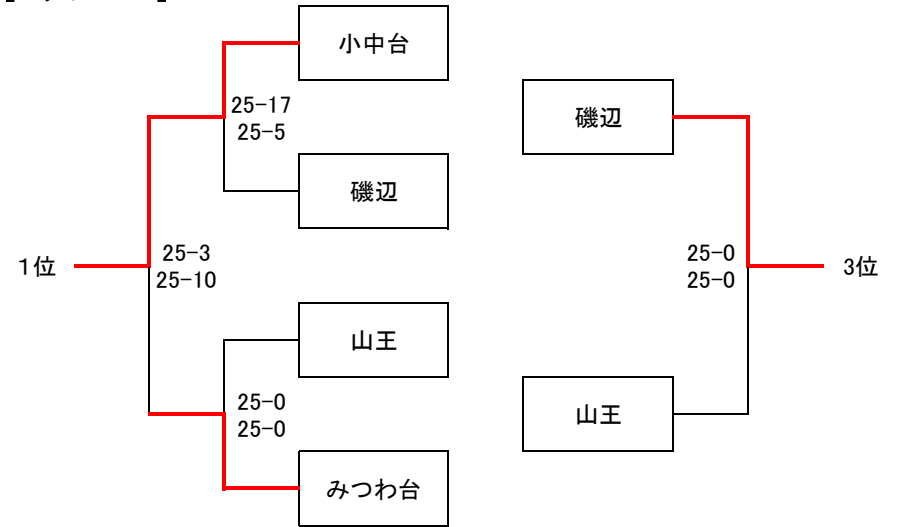

【男子ブロック予選】

[Aグループ]

月 日	2月2日(土)
会 場	土気南
責任者	五十嵐

[Bグループ]

月 日	2月2日(土)
会 場	土気南
責任者	五十嵐

# 市1年生中央大会（男子）

2/17(日)

会場：磯辺中

優勝	千葉市立小中台中学校
準優勝	千葉市立幕張・打瀬・都賀中学校
第3位	千葉市立みつわ台中学校
	千葉市立磯辺中学校

※小中台中、幕張・打瀬・都賀中、みつわ台中は県大会に出場します。

# 【女子 ブロック予選】

A - a ブロック			A - b ブロック			B - a ブロック			B - b ブロック		
1	菅田 2 25 - 13 2 25 - 9 0 昭と秀英 -	1	新宿 2 25 - 0 2 25 - 0 0 轟町 -	1	幕張西 2 25 - 15 2 25 - 7 0 県立千葉 -	1	生浜 2 25 - 12 2 25 - 16 0 福浜 さつきが丘 -				
2	星久喜 2 25 - 21 2 26 - 24 0 緑が丘 -	2	貝塚 2 25 - 0 2 25 - 0 0 土気 -	2	加曾利 2 25 - 20 2 25 - 13 0 県立千葉 -	2	生浜 2 25 - 26 2 25 - 9 0 こてはし合 -				
3	天戸 2 25 - 7 2 25 - 4 0 緑が丘 -	3	横橋 若松 2 25 - 21 2 25 - 21 0 新宿 -	3	幕張西 2 25 - 12 2 25 - 9 0 加曾利 -	3	こてはし合 2 25 - 7 2 25 - 14 0 福浜 さつきが丘 -				
4	天戸 2 25 - 13 2 25 - 14 0 星久喜 -	4	貝塚 2 25 - 18 2 25 - 6 0 有吉 -	4	花園 2 25 - 0 2 25 - 0 0 朝日ヶ丘 -	4	おゆみ野南 2 25 - 19 2 25 - 21 1 山王 15 - 8				
5	菅田 2 23 - 25 2 25 - 18 1 星久喜 15 - 13	5	横橋 若松 2 25 - 0 2 25 - 0 0 轟町 -	5	幕張西 2 25 - 0 2 25 - 0 0 朝日ヶ丘 -	5	葛城 2 20 - 25 2 25 - 1 1 山王 20 - 18				
6	天戸 2 25 - 4 2 25 - 10 0 昭と秀英 -	6	有吉 2 25 - 0 2 25 - 0 0 土気 -	6	花園 2 25 - 13 2 25 - 18 0 加曾利 -	6	おゆみ野南 2 25 - 25 2 25 - 4 0 葛城 -				
7	天戸 2 25 - 12 2 25 - 12 0 菅田 -	7	横橋 若松 2 25 - 8 2 25 - 21 0 有吉 -	7	幕張西 2 25 - 22 2 25 - 13 0 花園 -	7	生浜 2 25 - 7 2 25 - 14 0 葛城 -				
		8	貝塚 2 25 - 23 2 25 - 14 0 新宿 -			8	こてはし合 2 25 - 25 2 25 - 19 0 おゆみ野南 -				
		9	貝塚 2 25 - 16 2 21 - 25 1 横橋 若松 16 - 14			9	生浜 2 25 - 15 2 25 - 14 0 こてはし合 -				