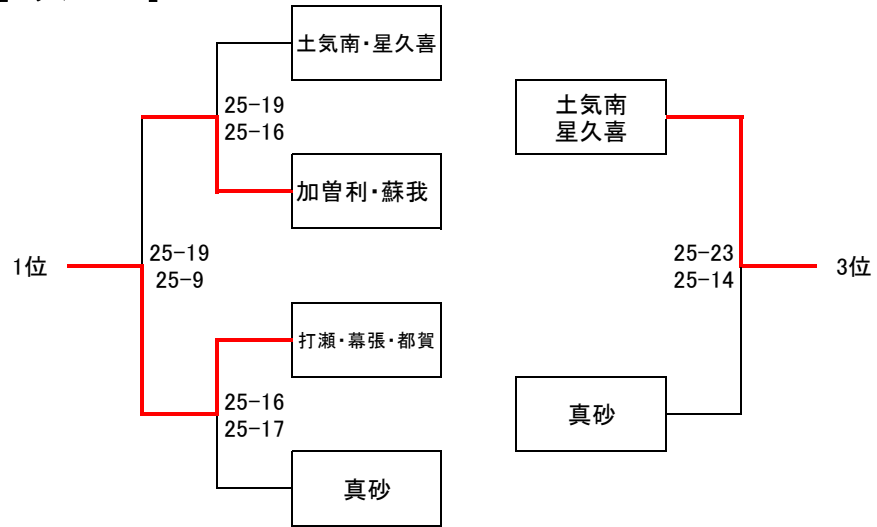

【男子ブロック予選】

[Aグループ]

月 日	2月2日(土)
会 場	土気南
責任者	五十嵐

[Bグループ]

月 日	2月2日(土)
会 場	土気南
責任者	五十嵐

# 市1年生中央大会（男子）

2/17(日)

会場：磯辺中

優勝	千葉市立小中台中学校
準優勝	千葉市立幕張・打瀬・都賀中学校
第3位	千葉市立みつわ台中学校
	千葉市立磯辺中学校

※小中台中、幕張・打瀬・都賀中、みつわ台中は県大会に出場します。

# 【女子 ブロック予選】

A - a ブロック			A - b ブロック			B - a ブロック			B - b ブロック		
1	菅田 2 25 - 13 2 25 - 9 0 昭と秀英 -	1	新宿 2 25 - 0 2 25 - 0 0 轟町 -	1	幕張西 2 25 - 15 2 25 - 7 0 県立千葉 -	1	生浜 2 25 - 12 2 25 - 16 0 福浜 さつきが丘 -				
2	星久喜 2 25 - 21 2 26 - 24 0 緑が丘 -	2	貝塚 2 25 - 0 2 25 - 0 0 土気 -	2	加曾利 2 25 - 20 2 25 - 13 0 県立千葉 -	2	生浜 2 25 - 26 2 25 - 9 0 こてはし合 -				
3	天戸 2 25 - 7 2 25 - 4 0 緑が丘 -	3	横橋 若松 2 25 - 21 2 25 - 21 0 新宿 -	3	幕張西 2 25 - 12 2 25 - 9 0 加曾利 -	3	こてはし合 2 25 - 7 2 25 - 14 0 福浜 さつきが丘 -				
4	天戸 2 25 - 13 2 25 - 14 0 星久喜 -	4	貝塚 2 25 - 18 2 25 - 6 0 有吉 -	4	花園 2 25 - 0 2 25 - 0 0 朝日ヶ丘 -	4	おゆみ野南 2 25 - 19 2 25 - 21 1 山王 15 - 8				
5	菅田 2 23 - 25 2 25 - 18 1 星久喜 15 - 13	5	横橋 若松 2 25 - 0 2 25 - 0 0 轟町 -	5	幕張西 2 25 - 0 2 25 - 0 0 朝日ヶ丘 -	5	葛城 2 20 - 25 2 25 - 1 1 山王 20 - 18				
6	天戸 2 25 - 4 2 25 - 10 0 昭と秀英 -	6	有吉 2 25 - 0 2 25 - 0 0 土気 -	6	花園 2 25 - 13 2 25 - 18 0 加曾利 -	6	おゆみ野南 2 25 - 25 2 25 - 4 0 葛城 -				
7	天戸 2 25 - 12 2 25 - 12 0 菅田 -	7	横橋 若松 2 25 - 8 2 25 - 21 0 有吉 -	7	幕張西 2 25 - 22 2 25 - 13 0 花園 -	7	生浜 2 25 - 7 2 25 - 14 0 葛城 -				
		8	貝塚 2 25 - 23 2 25 - 14 0 新宿 -			8	こてはし合 2 25 - 25 2 25 - 19 0 おゆみ野南 -				
		9	貝塚 2 25 - 16 2 21 - 25 1 横橋 若松 16 - 14			9	生浜 2 25 - 15 2 25 - 14 0 こてはし合 -				