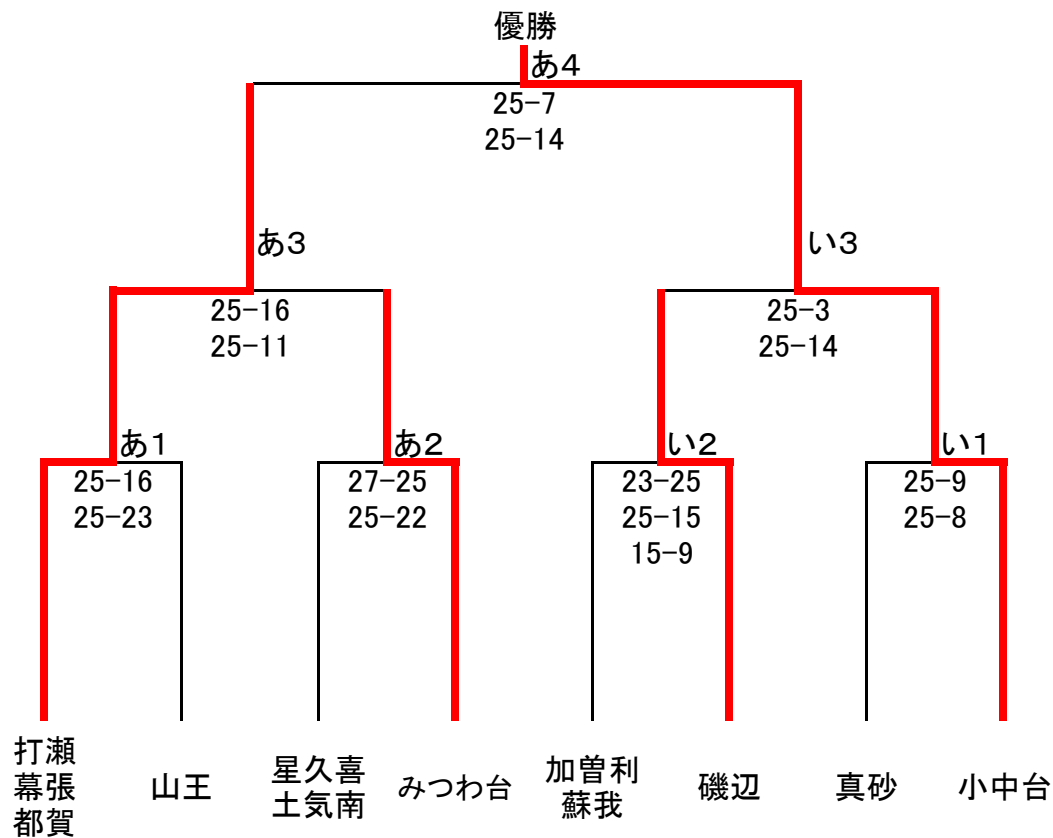

【男子ブロック予選】

[Aグループ]

月 日	2月2日(土)
会 場	土気南
責任者	五十嵐

[Bグループ]

月 日	2月2日(土)
会 場	土気南
責任者	五十嵐

# 市1年生中央大会（男子）

2/17(日)

会場：磯辺中

優勝	千葉市立小中台中学校
準優勝	千葉市立幕張・打瀬・都賀中学校
第3位	千葉市立みつわ台中学校
	千葉市立磯辺中学校

※小中台中、幕張・打瀬・都賀中、みつわ台中は県大会に出場します。

# 【女子 ブロック予選】

A - a ブロック			A - b ブロック			B - a ブロック			B - b ブロック		
1	菅田 2 25 - 13 2 25 - 9 0 昭と秀英 -	1	新宿 2 25 - 0 2 25 - 0 0 轟町 -	1	幕張西 2 25 - 15 2 25 - 7 0 県立千葉 -	1	生浜 2 25 - 12 2 25 - 16 0 福浜 さつきが丘 -				
2	星久喜 2 25 - 21 2 26 - 24 0 緑が丘 -	2	貝塚 2 25 - 0 2 25 - 0 0 土気 -	2	加曾利 2 25 - 20 2 25 - 13 0 県立千葉 -	2	生浜 2 25 - 26 2 25 - 9 0 こてはし合 -				
3	天戸 2 25 - 7 2 25 - 4 0 緑が丘 -	3	横橋 若松 2 25 - 21 2 25 - 21 0 新宿 -	3	幕張西 2 25 - 12 2 25 - 9 0 加曾利 -	3	こてはし合 2 25 - 7 2 25 - 14 0 福浜 さつきが丘 -				
4	天戸 2 25 - 13 2 25 - 14 0 星久喜 -	4	貝塚 2 25 - 18 2 25 - 6 0 有吉 -	4	花園 2 25 - 0 2 25 - 0 0 朝日ヶ丘 -	4	おゆみ野南 2 25 - 19 2 25 - 21 1 山王 15 - 8				
5	菅田 2 23 - 25 2 25 - 18 1 星久喜 15 - 13	5	横橋 若松 2 25 - 0 2 25 - 0 0 轟町 -	5	幕張西 2 25 - 0 2 25 - 0 0 朝日ヶ丘 -	5	葛城 2 20 - 25 2 25 - 1 1 山王 20 - 18				
6	天戸 2 25 - 4 2 25 - 10 0 昭と秀英 -	6	有吉 2 25 - 0 2 25 - 0 0 土気 -	6	花園 2 25 - 13 2 25 - 18 0 加曾利 -	6	おゆみ野南 2 25 - 25 2 25 - 4 0 葛城 -				
7	天戸 2 25 - 12 2 25 - 12 0 菅田 -	7	横橋 若松 2 25 - 8 2 25 - 21 0 有吉 -	7	幕張西 2 25 - 22 2 25 - 13 0 花園 -	7	生浜 2 25 - 7 2 25 - 14 0 葛城 -				
		8	貝塚 2 25 - 23 2 25 - 14 0 新宿 -			8	こてはし合 2 25 - 25 2 25 - 19 0 おゆみ野南 -				
		9	貝塚 2 25 - 16 2 21 - 25 1 横橋 若松 16 - 14			9	生浜 2 25 - 15 2 25 - 14 0 こてはし合 -				