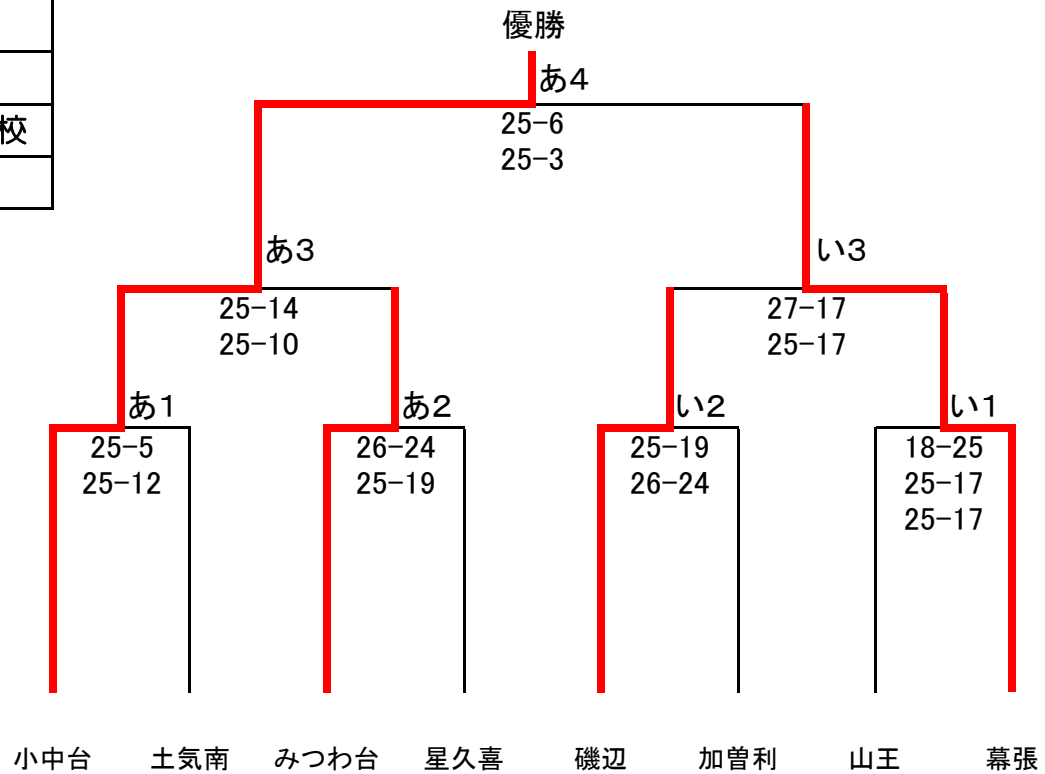

男子ブロック予選結果

A・B		ブロック		C・D		ブロック			
1	小中台	2	25 - 13 25 - 16 0	加曾利	1	磯辺	2	25 - 13 25 - 22 0	土気南
					2	土気南	2	25 - 14 27 - 25 0	蘇我
1	星久喜	2	25 - 17 25 - 20 0	山王	3	磯辺	2	25 - 21 25 - 16 0	蘇我
2	星久喜	2	25 - 19 14 - 25 1 25 - 14	真砂	1	みつわ台	2	25 - 21 25 - 18 0	打瀬
3	山王	2	25 - 16 25 - 18 0	真砂	2	幕張	2	25 - 6 25 - 9 0	打瀬
					3	幕張	2	25 - 20 25 - 13 0	みつわ台

市新人中央大会（男子）

優勝	千葉市立小中台中学校
準優勝	千葉市立幕張中学校
第3位	千葉市立みつわ台中学校
	千葉市立磯辺中学校

【女子 ブロック予選】

A - a ブロック			A - b ブロック			B - a ブロック			B - b ブロック		
1	天戸 2 25 - 5 25 - 7 0 -	葛城	1	松ヶ丘 2 25 - 14 26 - 24 0 -	蘇我	1	榑森 2 25 - 15 25 - 22 0 -	稲毛附属	1	星久喜 2 25 - 12 32 - 30 0 -	貝塚
2	天戸 2 25 - 3 25 - 4 0 -	白井	2	蘇我 2 25 - 16 25 - 19 1 25 - 18	土気南	2	榑森 2 25 - 5 25 - 11 0 -	泉谷	2	貝塚 2 25 - 9 25 - 16 0 -	山王
3	葛城 2 25 - 3 25 - 9 0 -	白井	3	松ヶ丘 2 25 - 25 25 - 14 -	土気南	3	泉谷 2 25 - 25 25 - 13 0 -	稲毛附属	3	星久喜 2 25 - 25 25 - 12 0 -	山王
4	朝日ヶ丘 2 25 - 20 25 - 17 0 -	土気	4	大椎 2 22 - 25 25 - 20 1 25 - 13	花園	4	轟町 2 25 - 25 25 - 7 0 -	緑町	4	草野 2 18 - 25 25 - 19 1 25 - 16	新宿
5	有吉 2 25 - 9 25 - 20 0 -	土気	5	花園 2 25 - 25 25 - 11 -	さつきが丘	5	幸町第二 2 25 - 25 25 - 15 -	緑町	5	草野 2 25 - 25 22 - 25 1 25 - 19	末広
6	有吉 2 25 - 12 25 - 17 0 -	朝日ヶ丘	6	大椎 2 25 - 25 25 - 8 -	さつきが丘	6	轟町 2 25 - 25 25 - 11 -	幸町第二	6	新宿 2 25 - 25 25 - 19 0 -	末広
7	天戸 2 25 - 7 25 - 0 0 -	朝日ヶ丘	7	松ヶ丘 2 25 - 25 25 - 15 -	花園	7	幸町第二 2 22 - 25 25 - 17 1 25 - 20	榑森	7	星久喜 2 25 - 25 25 - 15 0 -	新宿
8	葛城 2 25 - 21 26 - 24 0 -	有吉	8	大椎 2 21 - 25 26 - 24 1 25 - 17	蘇我	8	轟町 2 25 - 25 25 - 8 -	泉谷	8	貝塚 2 25 - 25 25 - 12 0 -	草野
9	天戸 2 25 - 3 25 - 7 0 -	葛城	9	松ヶ丘 2 21 - 25 25 - 23 1 28 - 26	大椎	9	轟町 2 25 - 25 25 - 7 -	幸町第二	9	星久喜 2 25 - 25 25 - 17 0 -	貝塚