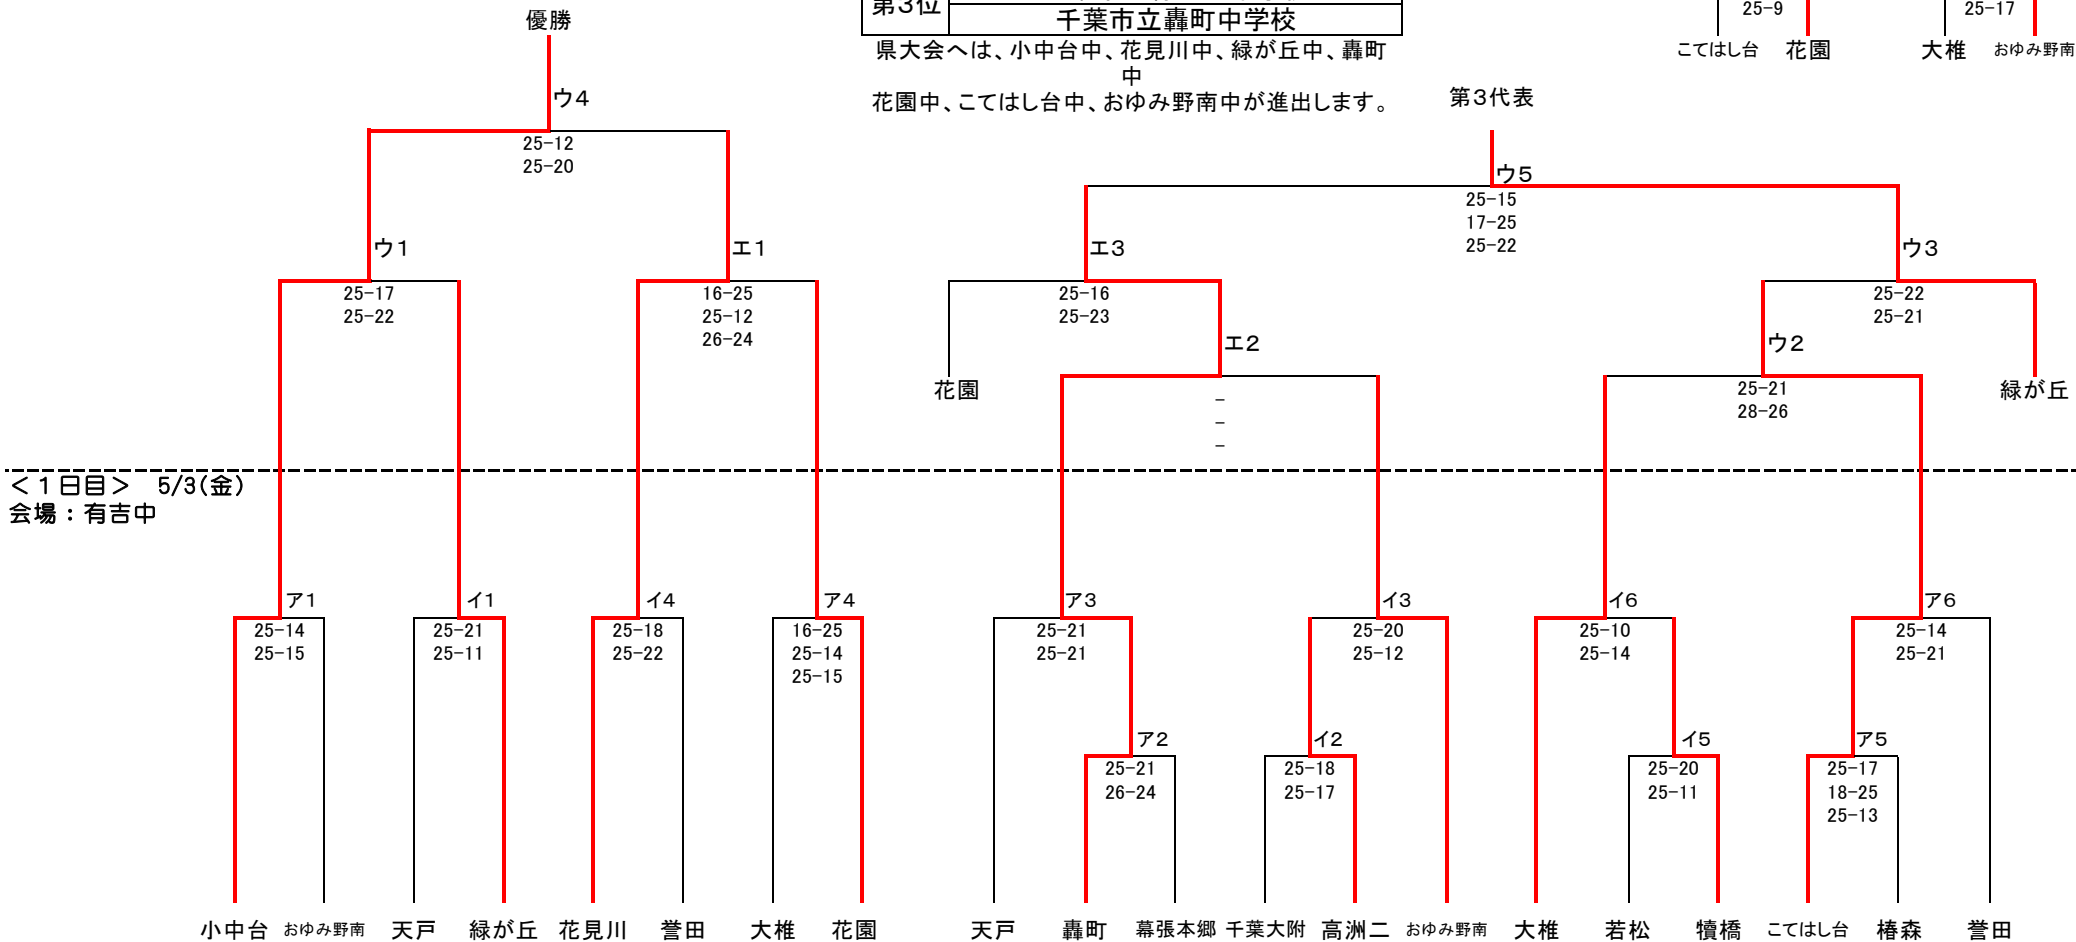

市選手権中央大会 (女子)

< 2日目 > 5/12(日)

会場：天戸中

優勝	千葉市立小中台中学校
準優勝	千葉市立花見川中学校
第3位	千葉市立緑が丘中学校
	千葉市立轟町中学校

県大会へは、小中台中、花見川中、緑が丘中、轟町中、花園中、こてはし台中、おゆみ野南中が進出します。

第3代表