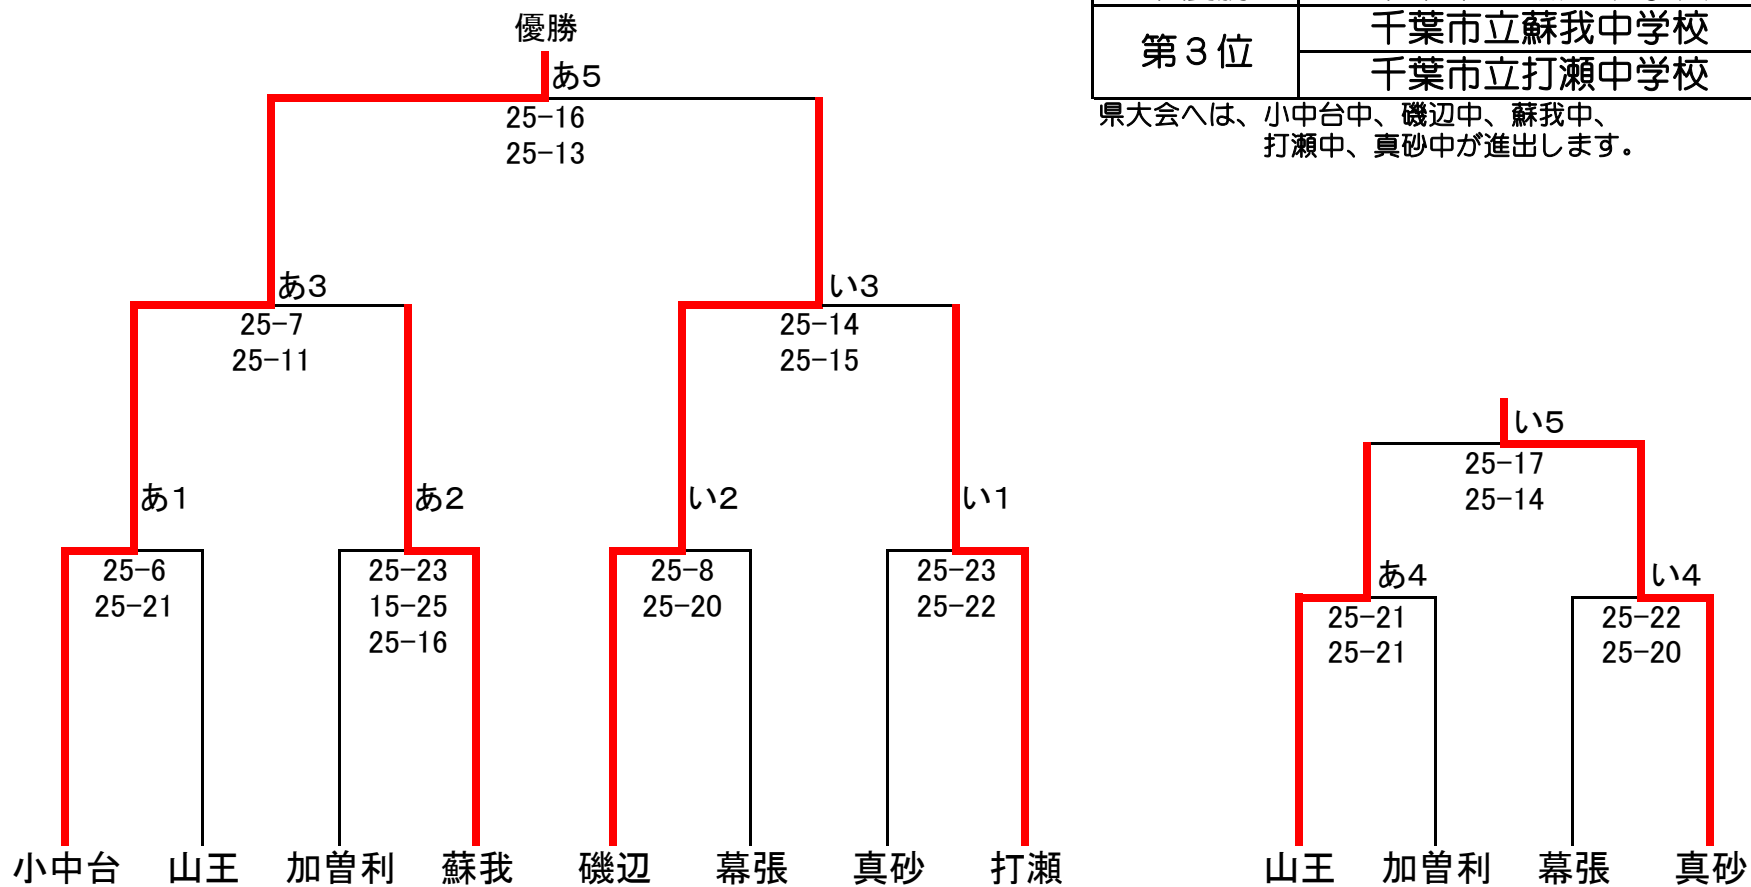

市選手権中央大会（男子）

5/12(日)

会場：磯辺中

優勝	千葉市立小中台中学校
準優勝	千葉市立磯辺中学校
第3位	千葉市立蘇我中学校
	千葉市立打瀬中学校

県大会へは、小中台中、磯辺中、蘇我中、打瀬中、真砂中が進出します。

【女子 ブロック予選】

A - a ブロック			A - b ブロック			B - a ブロック			B - b ブロック		
1	小中台	2 25 - 6 2 25 - 8 0 稲毛 -	1	おゆみ野南	2 25 - 13 2 25 - 18 0 こてはし合 -	1	緑が丘	2 25 - 1 2 25 - 5 0 稲浜 -	1	天戸	2 25 - 5 2 25 - 7 0 打瀬 -
2	轟町	2 25 - 5 2 25 - 12 0 葛城 -	2	おゆみ野南	2 25 - 1 2 25 - 6 0 朝日ヶ丘 -	2	緑が丘	2 25 - 5 2 25 - 13 0 加曾利 -	2	天戸	2 25 - 17 2 25 - 15 0 千葉大附属 -
3	小中台	2 25 - 17 2 25 - 12 0 有吉 -	3	こてはし合	2 25 - 20 2 25 - 19 0 朝日ヶ丘 -	3	加曾利	2 25 - 9 2 25 - 20 0 稲浜 -	3	千葉大附属	2 25 - 13 2 25 - 13 0 打瀬 -
4	轟町	2 25 - 4 2 25 - 10 0 末広 -	4	幕張西	2 25 - 14 2 25 - 21 0 真砂 -	4	若松	2 25 - 8 2 25 - 12 0 白井 -	4	土気南	2 25 - 14 - 25 2 25 - 15 1 泉谷 25 - 14
5	有吉	2 21 - 25 2 25 - 18 1 稲毛 25 - 16	5	幕張西	2 25 - 12 2 25 - 19 0 都賀 -	5	若松	2 25 - 16 2 25 - 21 0 幸二 -	5	土気南	2 25 - 13 2 25 - 1 0 稲毛附属 -
6	葛城	2 25 - 13 2 25 - 8 0 末広 -	6	都賀	2 25 - 11 2 25 - 12 0 真砂 -	6	幸二	2 25 - 13 2 25 - 12 0 白井 -	6	泉谷	2 25 - 16 2 25 - 20 0 稲毛附属 -
7	小中台	2 25 - 5 2 25 - 5 0 葛城 -	7	おゆみ野南	2 25 - 14 2 25 - 15 0 都賀 -	7	緑が丘	2 25 - 6 2 25 - 6 0 幸二 -	7	天戸	2 25 - 15 2 25 - 8 0 泉谷 -
8	轟町	2 25 - 4 2 25 - 14 0 有吉 -	8	こてはし合	2 25 - 20 2 25 - 14 幕張西 -	8	若松	2 25 - 11 2 25 - 7 0 加曾利 -	8	千葉大附属	2 25 - 8 2 25 - 13 0 土気南 -
9	小中台	2 25 - 8 2 25 - 17 0 轟町 -	9	おゆみ野南	2 25 - 20 2 25 - 15 こてはし合 -	9	緑が丘	2 25 - 9 2 25 - 13 0 若松 -	9	天戸	2 25 - 11 2 25 - 12 0 千葉大附属 -