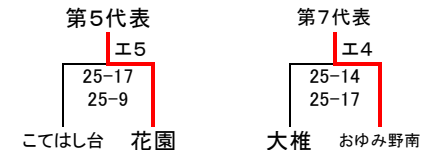

市選手権中央大会 (女子)

< 2日目 > 5/12(日)

会場：天戸中

優勝	千葉市立小中台中学校
準優勝	千葉市立花見川中学校
第3位	千葉市立緑が丘中学校
	千葉市立轟町中学校

県大会へは、小中台中、花見川中、緑が丘中、轟町中、花園中、こてはし台中、おゆみ野南中が進出します。

第3代表