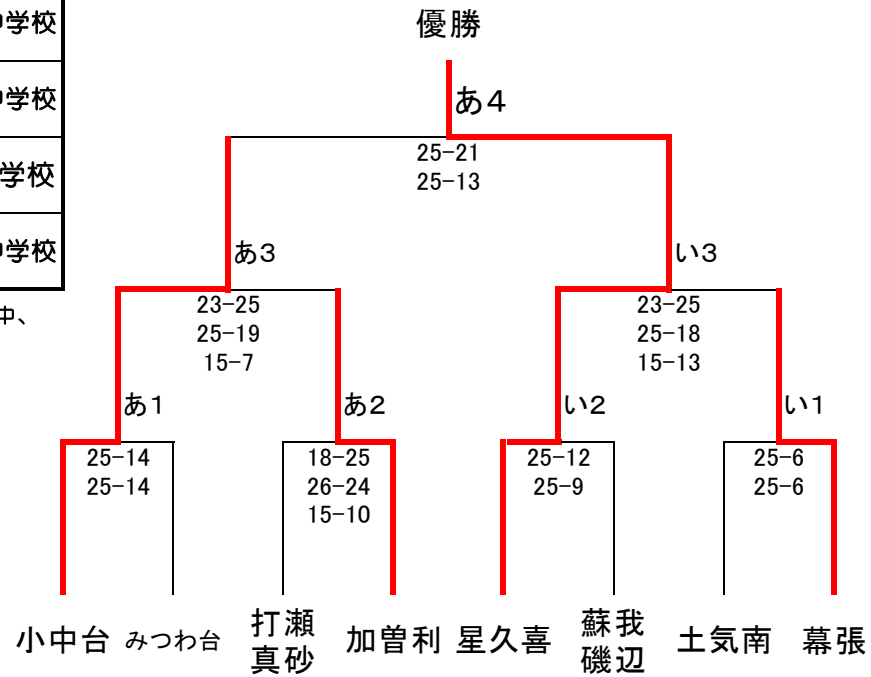

# 男子ブロック予選結果

A・B		ブロック				C		ブロック					
1	小中台	2	25	-	0	山王	1	幕張	2	25	-	7	みつわ台
			25	-	0					0	25	-	
2	打瀬・真砂	2	25	-	0	山王	2	加曾利	2	25	-	25	蘇我・磯辺
			25	-	0					0	25	-	
3	小中台	2	25	-	19	打瀬・真砂	3	幕張	2	25	-	17	加曾利
			25	-	16					0	25	-	
4	星久喜	2	25	-	8	土気南	4	蘇我・磯辺	2	25	-	16	みつわ台
			25	-	0					0	17	-	
5	星久喜	2	25	-	19	打瀬・真砂							
			25	-	15								
6	土気南	2	25	-	0	山王							
			25	-	0								

# 令和元年度 1年生大会結果 (男子)

優勝	千葉市立星久喜中学校
準優勝	千葉市立小中台中学校
第3位	千葉市立幕張中学校
	千葉市立加曽利中学校

県大会へは、星久喜中、小中台中、幕張中が進出します。

# 【女子 ブロック予選】

A - a ブロック			A - b ブロック			B - a ブロック			B - b ブロック		
1	葛城 2 12 - 25 25 - 16 15 - 10	1 山王	1	稲浜 2 25 - 20 25 - 16 -	0 幕張	1	天戸 2 25 - 13 19 - 25 15 - 9	1 加曾利	1	泉谷 2 25 - 0 25 - 0 -	0 真砂 0 幕張西
2	2 横橋 2 25 - 20 25 - 27 15 - 12	1 稲毛	2	2 有吉 2 25 - 10 25 - 16 -	0 花園	2	2 高洲二 2 25 - 15 19 - 25 15 - 13	1 打瀬	2	2 蘇我 2 25 - 21 25 - 21 -	0 昭 and 秀英
3	3 幕張本郷 2 18 - 25 25 - 15 15 - 8	1 稲毛	3	3 若松 星久喜 2 25 - 10 25 - 7 -	0 有吉	3	3 白井 2 25 - 18 25 - 20 -	0 打瀬	3	3 昭 and 秀英 2 25 - 14 25 - 16 -	0 花見川
4	4 幕張本郷 2 20 - 25 25 - 23 15 - 6	1 横橋	4	4 若松 星久喜 2 25 - 13 25 - 8 -	0 花園	4	4 高洲二 2 25 - 16 25 - 23 -	0 白井	4	4 蘇我 2 25 - 9 25 - 10 -	0 花見川
5	5 葛城 2 25 - 22 25 - 18 -	0 横橋	5	5 有吉 2 22 - 25 25 - 1 15 - 5	1 稲浜	5	5 高洲二 2 17 - 25 25 - 17 15 - 5	1 加曾利	5	5 昭 and 秀英 2 22 - 25 25 - 1 15 - 7	1 泉谷
6	6 山王 2 25 - 18 25 - 10 -	0 幕張本郷	6	6 若松 星久喜 2 25 - 14 25 - 4 -	0 幕張	6	6 天戸 2 25 - 18 25 - 18 -	0 白井	6	6 蘇我 2 25 - 0 25 - 0 -	0 真砂 0 幕張西
7	7 山王 2 25 - 17 25 - 12 -	0 葛城	7	7 若松 星久喜 2 25 - 10 25 - 8 -	0 有吉	7	7 天戸 2 23 - 25 25 - 1 15 - 11	1 高洲二	7	7 蘇我 2 25 - 5 25 - 7 -	0 昭 and 秀英