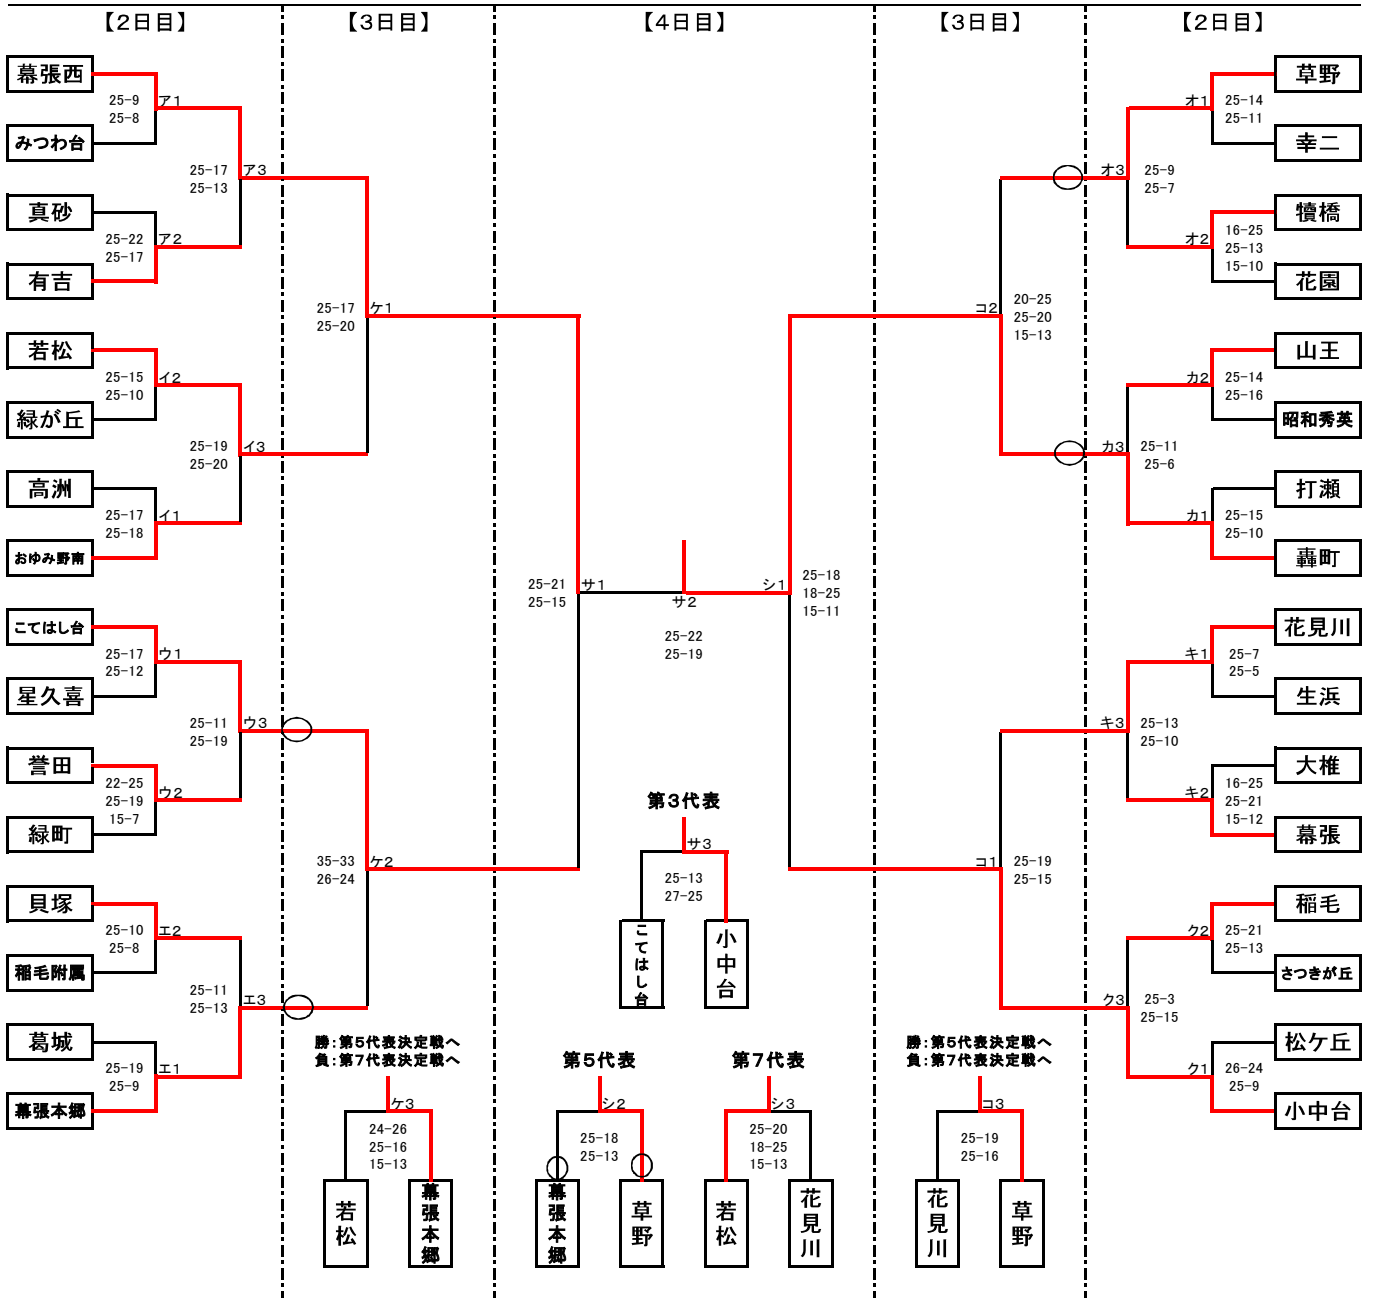

R4 千葉市選手権大会:女子 2~4日目

【8:00】開場:全チーム練習可(ネット使用不可) 【8:30】第1試合のチームのみアップ(ネット使用可) 【8:56】第1試合開始(プロトコール 8:45)

全試合間:15分

※会場の都合により時間が変更になる場合があります

優勝	第1シード	千葉市立轟町中学校	県大会出場
準優勝	第2シード	千葉市立幕張西中学校	県大会出場
第3位	第3シード	千葉市立小中台中学校	県大会出場
第3位	第4シード	千葉市立こてはし台中学校	県大会出場
第5位	第5シード	千葉市立草野中学校	県大会出場
第5位	第6シード	千葉市立幕張本郷中学校	県大会出場
第5位	第7シード	千葉市立若松中学校	県大会出場
第5位	第8シード	千葉市立花見川中学校	県大会出場