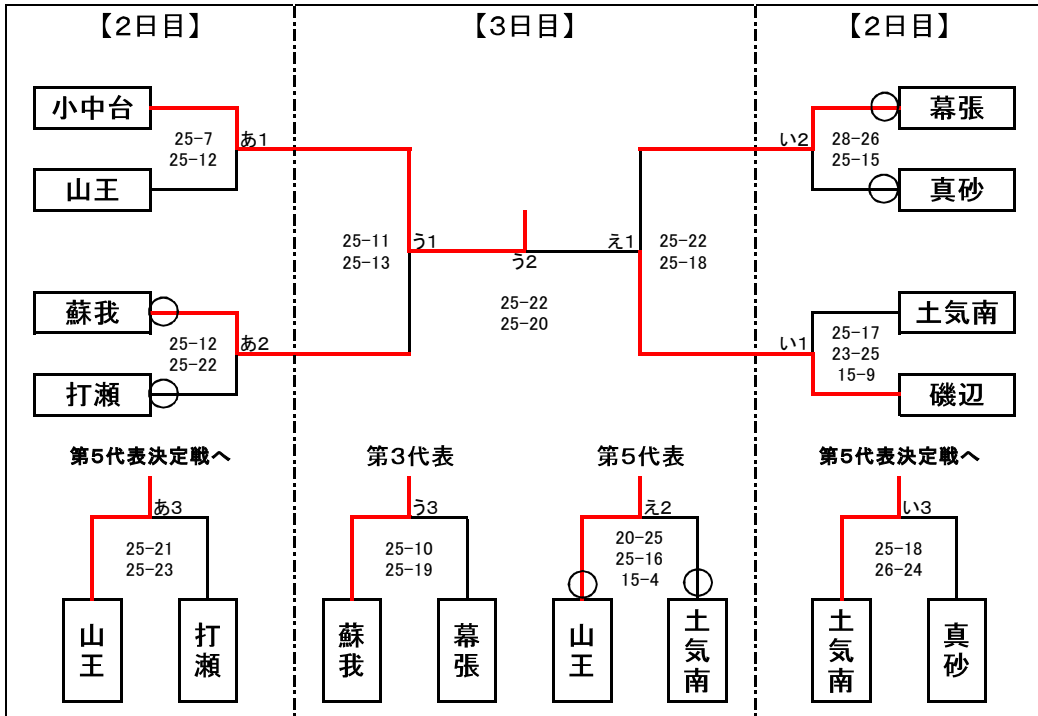

R4 千葉市選手権大会:男子

【8:00】開場:全チーム練習可(ネット使用不可)

【8:30】第1試合のチームのみアップ(ネット使用可)

【8:56】第1試合開始(プロトコール 8:45)

全試合間:15分

※会場の都合により時間が変更になる場合があります

【1日目】 試合順 ※( )は補助役員		①1×2(3)	②2×3(1)	③1×3(2)
<Aブロック> 1位 → 2日目会場確保		<Cブロック>		
1	小中台	【C1位】幕張		
2	真砂	【C2位】山王		
3	星久喜			
		【A1位】小中台		
		【A2位】真砂		
<Bブロック>		<Dブロック> 1位 → 2日目会場確保		
1	土気南	【D1位】磯辺		
2	打瀬	【D2位】蘇我		
3	みつわ台			
		【B1位】打瀬		
		【B2位】土気南		

Aブロック	星久喜中	Bブロック	打瀬中	Cブロック	幕張中	Dブロック	蘇我中
会場責任者	安部	会場責任者	小高	会場責任者	中村	会場責任者	上野
試合開始	5/7(土) 8:45	試合開始	5/5(木) 8:45	試合開始	5/3(火) 8:45	試合開始	5/4(水) 13:30

優勝	第1シート*	千葉市立小中台中学校	県大会出場
準優勝	第2シート*	千葉市立磯辺中学校	県大会出場
第3位	第3シート*	千葉市立蘇我中学校	県大会出場
第3位	第4シート*	千葉市立幕張中学校	県大会出場
第5代表		千葉市立山王中学校	県大会出場