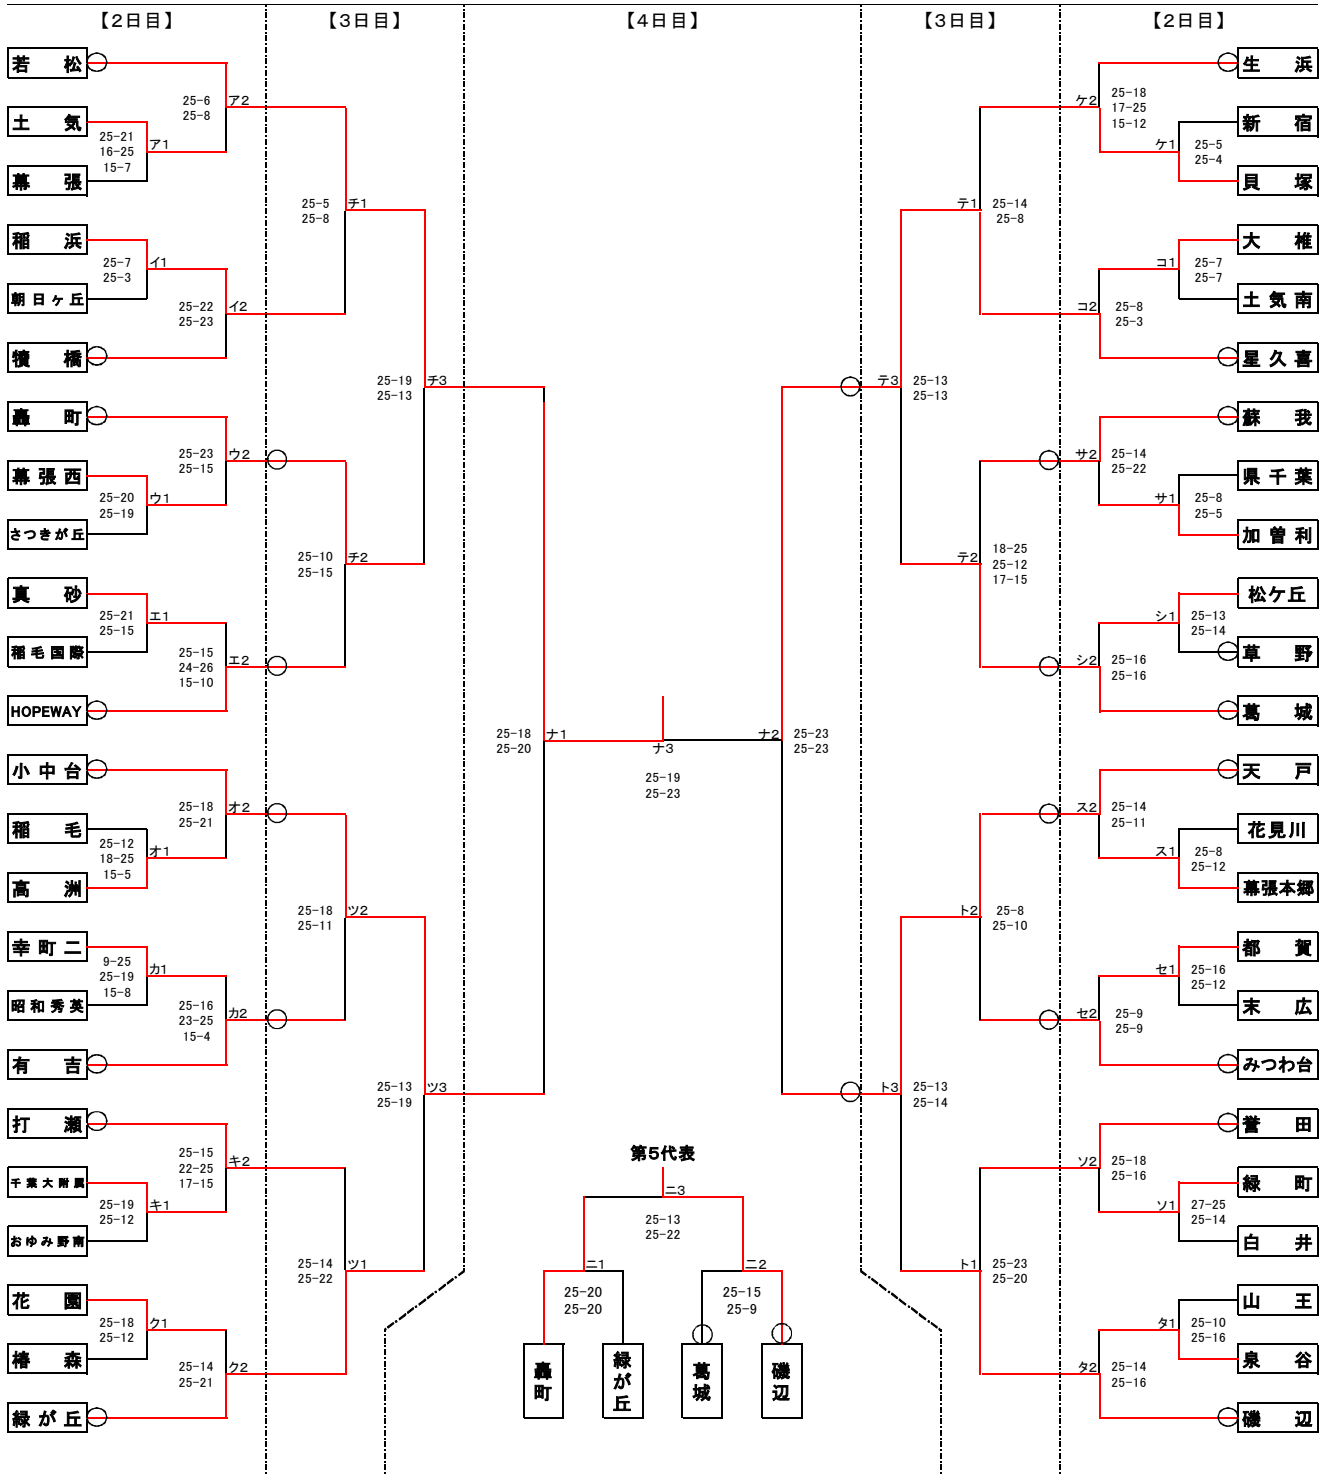

R5 千葉市新人大会:女子 2~4日目

【7:45】役員・顧問打合せ(更衣室は入室可能)

【8:00】フロア練習:全チーム練習可(ネット使用不可) 【8:20】第1試合のチームのみ練習可(ネット使用可) 【8:30】第1試合プロトコル

※全試合間:10分(連続試合は15分) 会場の都合により時間変更あり

2日目	[ア・イ] 若松 中 日程 10/1(日) 会場責任者 水室 プロトコル 8:30	[ウ・エ] 轟町 中 日程 10/1(日) 会場責任者 松井 プロトコル 8:30	[オ・カ] 小中台 中 日程 10/1(日) 会場責任者 阿部 プロトコル 8:30	[キ・ク] 緑が丘 中 日程 9/30(土) 会場責任者 斎藤 プロトコル 8:30
	[ケ・コ] 生浜 中 日程 10/1(日) 会場責任者 古野 プロトコル 8:30	[サ・シ] 葛城 中 日程 10/1(日) 会場責任者 宮野 プロトコル 8:30	[ス・セ] 天戸 中 日程 10/1(日) 会場責任者 安部 プロトコル 8:30	[ソ・タ] 磯辺 中 日程 9/30(土) 会場責任者 八木橋 プロトコル 8:30
3日目	[チ・ツ] 轟町 中 日程 10/14(土) 会場責任者 松井 プロトコル 8:30	[テ・ト] 誉田 中 日程 10/14(土) 会場責任者 富岡 プロトコル 8:30	4日目	[ナ・ニ] 加曾利 中 日程 10/21(土) 会場責任者 宮脇 プロトコル 8:30

優勝	若松中学校	県大会出場
準優勝	星久喜中学校	県大会出場
第3位(第3代表)	小中台中学校	県大会出場
第3位(第4代表)	天戸中学校	県大会出場
第5代表	磯辺中学校	県大会出場