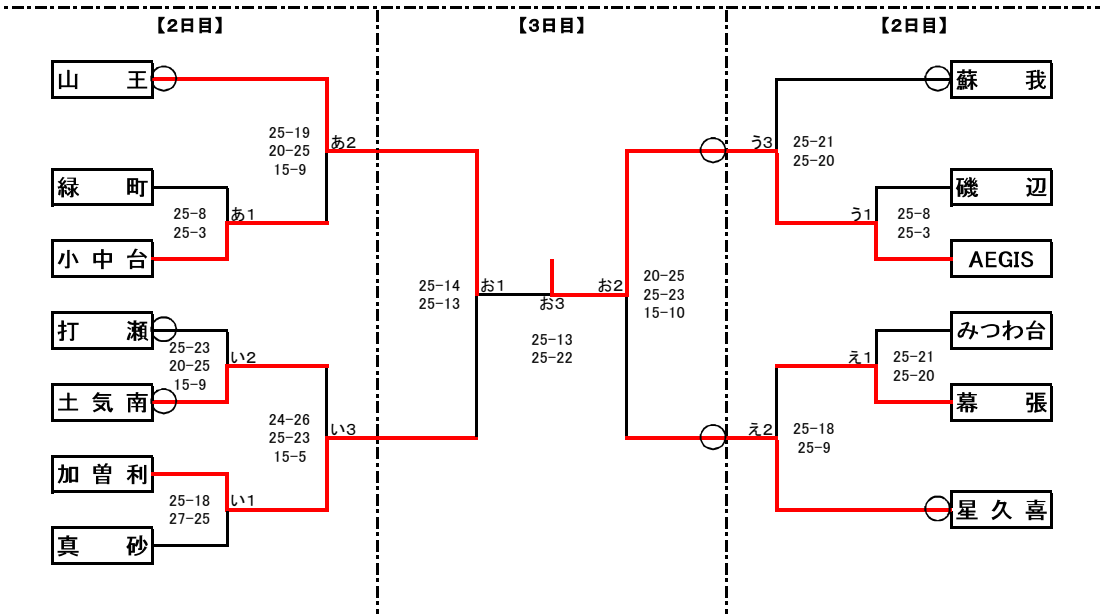

R5 千葉市新人大会:男子

【7:45】役員・顧問打合せ（更衣室は入室可能） 【8:00】フロア練習:全チーム可(ネット使用不可)
【8:20】第1試合のチーム練習可(ネット使用可) 【8:30】第1試合プロトコール
※全試合間:10分(連続試合は15分) 会場の都合により時間変更あり

【1日目】 3チーム試合順 ( )は補助役員 ①1×2(3) ②2×3(1) ③1×3(2) ※4チーム:下記試合順参照

<Aブロック> 1位 → 2日目会場確保 1 山王 ① 1 25-8 25-17 2 A1位 山王 2 幕張 ② 2 12-25 12-25 3 A2位 AEGIS 3 AEGIS ③ 1 25-23 23-25 15-11 3 A3位 幕張		<Cブロック> ベスト4 1 蘇我 ① 1 25-10 25-10 2 C1位 蘇我 2 加曾利 ② 2 15-25 13-25 3 C2位 小中台 ベスト8 3 小中台 ③ 1 16-25 25-14 15-11 3 C3位 加曾利	
<Bブロック> ベスト8繰上げ 1 土気南 20-25 25-21 15-10 ① 2 みつわ台 27-25 25-17 ③ 3 磯辺 25-17 25-12 ② 4 真砂 ベスト8 <順位決定方法> 3位 ⇒ 1位に敗退 4位 ⇒ 2位に敗退 B1位 真砂 B2位 みつわ台 B3位 磯辺 B4位 土気南		<Dブロック> 1位 → 2日目会場確保 1 星久喜 ① 1 25-6 25-9 2 D1位 星久喜 2 緑町 ② 2 18-25 25-22 6-15 3 D2位 打瀬 ベスト8 3 打瀬 ③ 1 25-14 25-6 3 D3位 緑町	

ベスト4シード	ベスト8より繰上げ
ベスト8シード	真砂・打瀬・小中台・土気南

1日目	Aブロック	幕張	中	Bブロック	真砂	中	Cブロック	蘇我	中	Dブロック	打瀬	中
	日程	9/30(土)		日程	9/30(土)		日程	10/1(日)		日程	9/30(土)	
	会場責任者	中村		会場責任者	三木		会場責任者	上野		会場責任者	胡桃沢	
	プロトコール	8:30		プロトコール	8:30		プロトコール	8:30		プロトコール	8:30	

2日目	[あ・い]	山王	中	[う・え]	星久喜	中
	日程	10/14(土)		日程	10/14(土)	
	会場責任者	瀧内		会場責任者	安部	
3日目	[お]	小中台	中			
	日程	10/21(土)				
	会場責任者	菩提寺				
	プロトコール	8:30				

優勝	AEGIS	県大会出場
準優勝	山王中学校	県大会出場
第3位(第3代表)	星久喜中学校	県大会出場
第3位(第4代表)	加曾利中学校	県大会出場