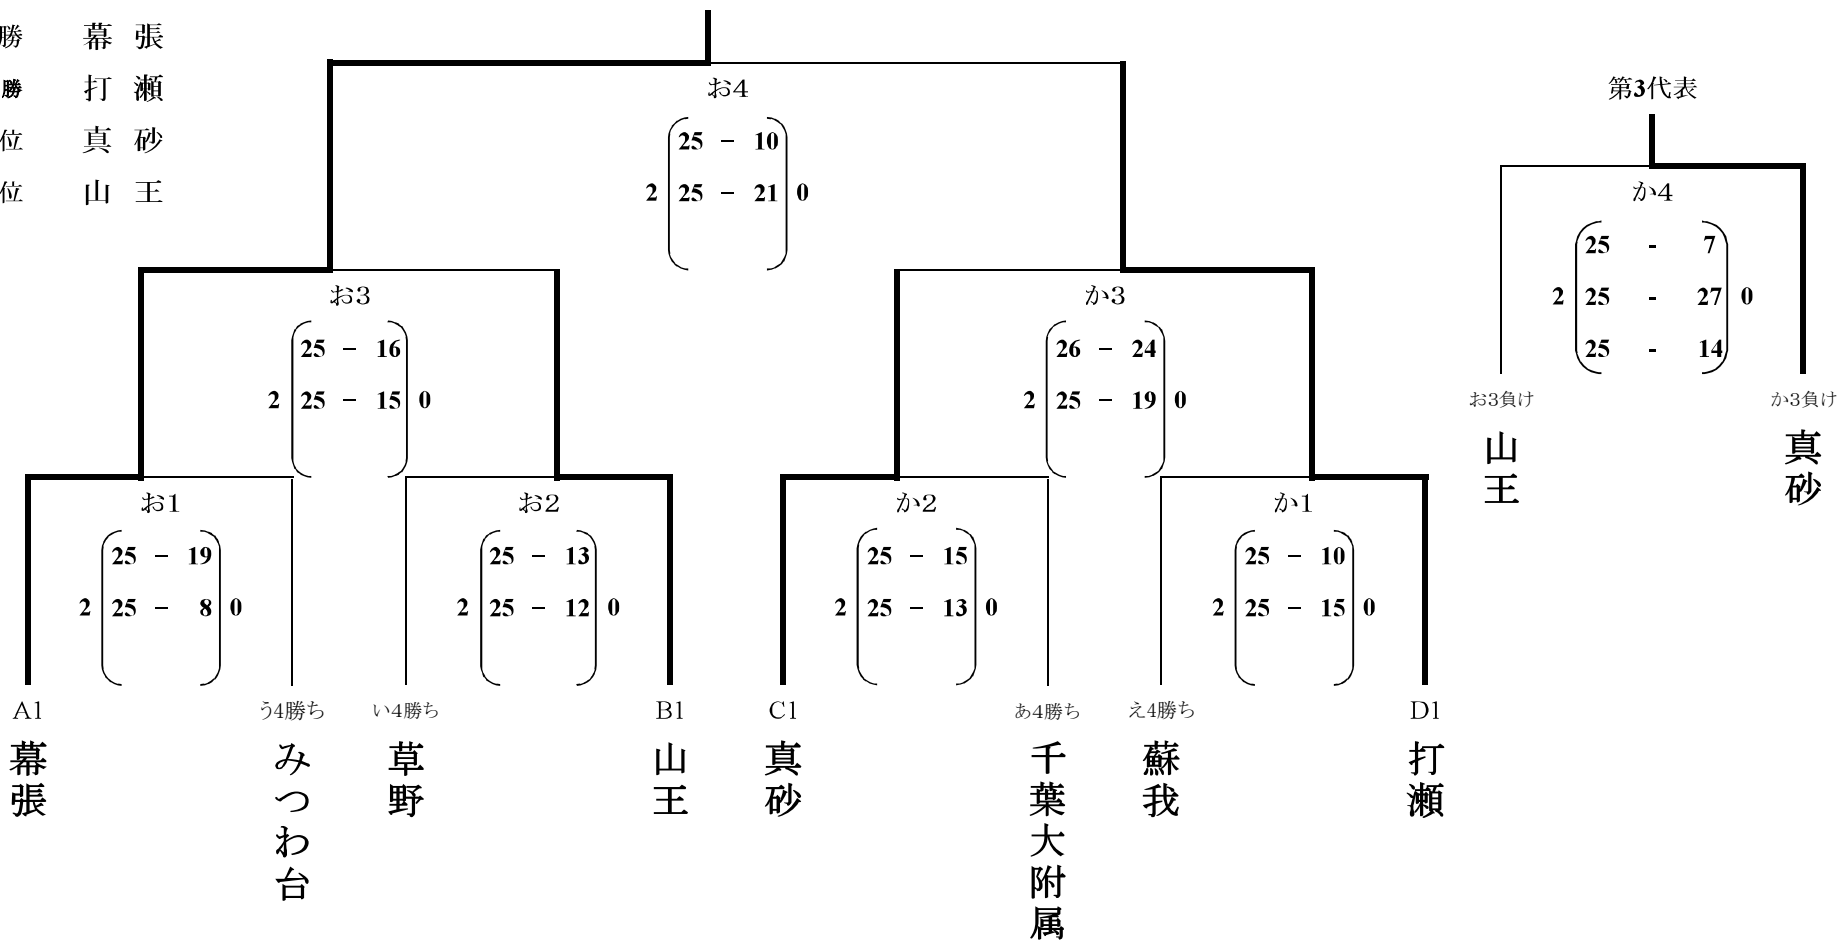

大会名 平成25年度 千葉市中学校バレーボール新人大会 男子予選結果

A ブロック

B ブロック

あ1	25 - 15			え1	25 - 7		
	幕張	2 25 - 9 0	土気南		山王	2 25 - 15 0	磯辺
あ2	25 - 11			え2	25 - 14		
	千葉大附属	2 25 - 20 0	土気南		磯辺	2 25 - 11 0	星久喜
あ3	25 - 11			え3	25 - 10		
	幕張	2 25 - 14 0	千葉大附属		山王	2 25 - 6 0	星久喜
1位	幕張	2位 千葉大附属	3位 土気南	1位	山王	2位 磯辺	3位 星久喜
あ4	25 - 6			え4	25 - 16		
	千葉大附属	2 25 - 18 0	加曽利		蘇我	2 25 - 17 0	磯辺

C ブロック

D ブロック

う1	25 - 2			い1	25 - 10		
	真砂	2 25 - 13 0	蘇我		打瀬	2 25 - 14 0	草野
う2	12 - 25			い2	25 - 15		
	みつわ台	2 25 - 17 1	蘇我		草野	2 25 - 7 0	加曽利
う3	25 - 20			い3	25 - 17		
	真砂	2 25 - 20 0	みつわ台		打瀬	2 25 - 7 0	加曽利
1位	真砂	2位 みつわ台	3位 蘇我	1位	打瀬	2位 草野	3位 加曽利
う4	25 - 11			い4	25 - 16		
	みつわ台	2 25 - 4 0	星久喜		草野	2 25 - 22 0	土気南

平成25年度 千葉市中学校バレーボール新人大会 中央大会(男子)

優勝 幕張
準優勝 打瀬
第3位 真砂
第3位 山王